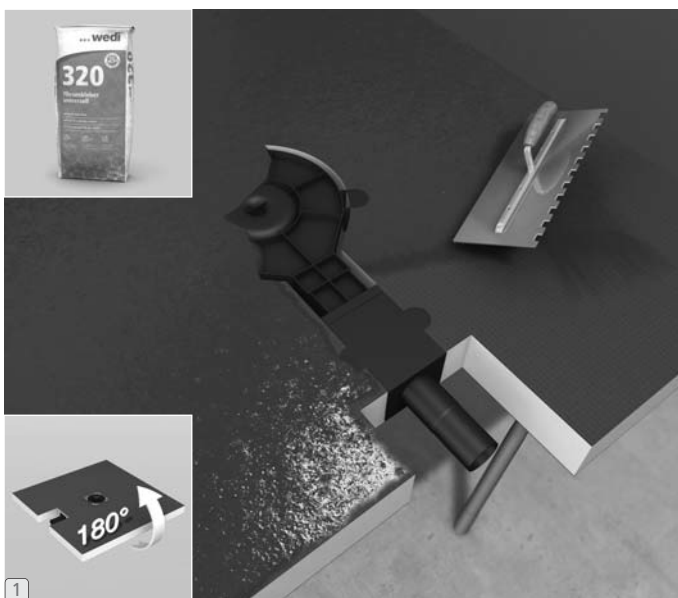

## Fundo Plano

...wedi®

wedi GmbH  
Hollefeldstraße 51 · D-48282 Emsdetten  
Tel. +49 2572 156-0 · Fax +49 2572 156-133  
info@wedi.de · www.wedi.eu