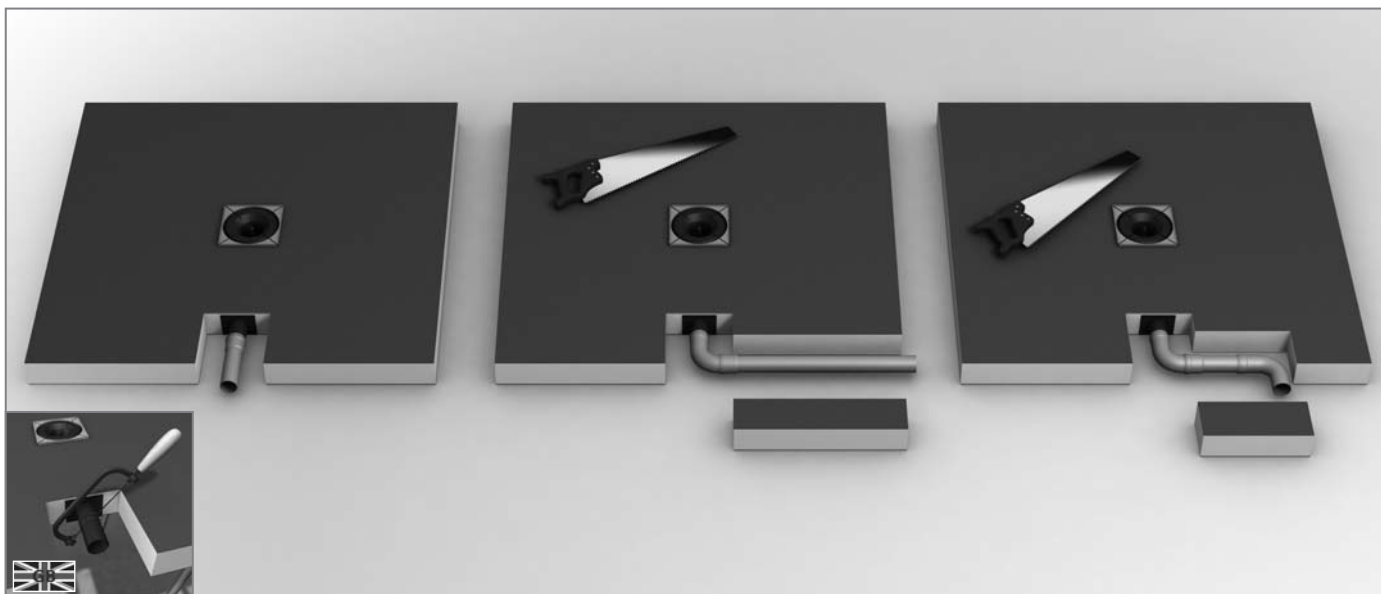

## Fundo Plano

...wedi®

wedi GmbH  
Hollefeldstraße 51 · D-48282 Emsdetten  
Tel. +49 2572 156-0 · Fax +49 2572 156-133  
info@wedi.de · www.wedi.eu