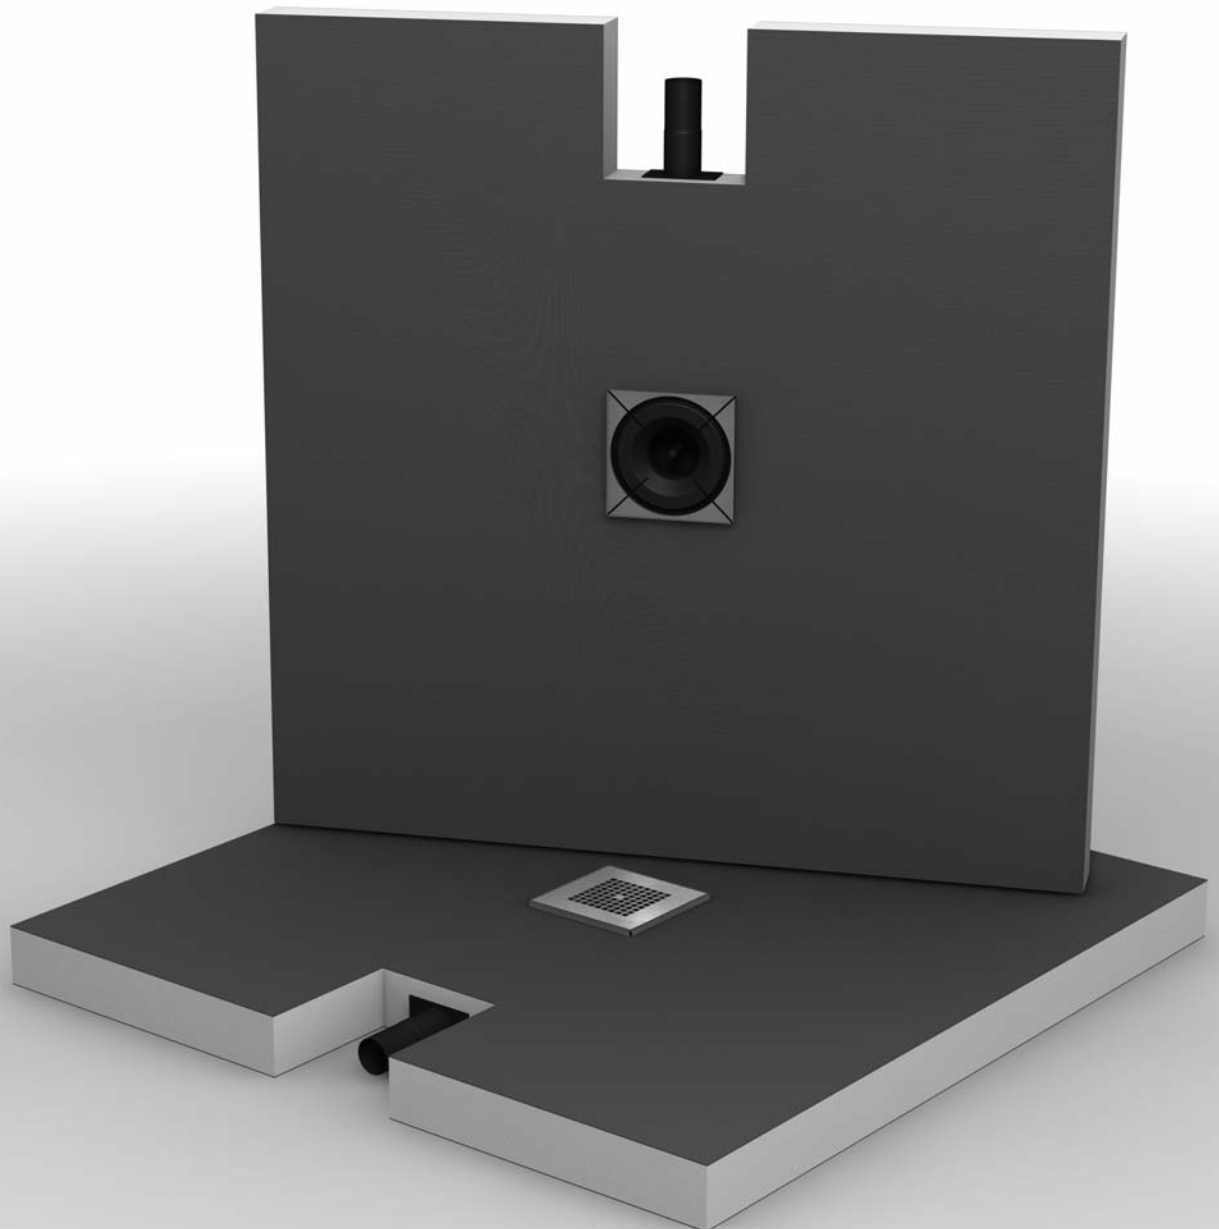

## Fundo Plano

...wedi®

wedi GmbH  
Hollefeldstraße 51 · D-48282 Emsdetten  
Tel. +49 2572 156-0 · Fax +49 2572 156-133  
info@wedi.de · www.wedi.eu