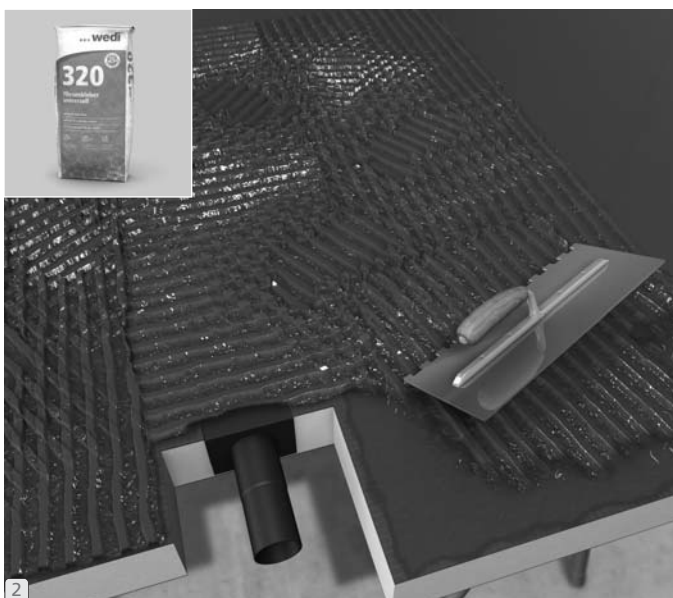

## Fundo Plano

...wedi®

wedi GmbH  
Hollefeldstraße 51 · D-48282 Emsdetten  
Tel. +49 2572 156-0 · Fax +49 2572 156-133  
info@wedi.de · www.wedi.eu