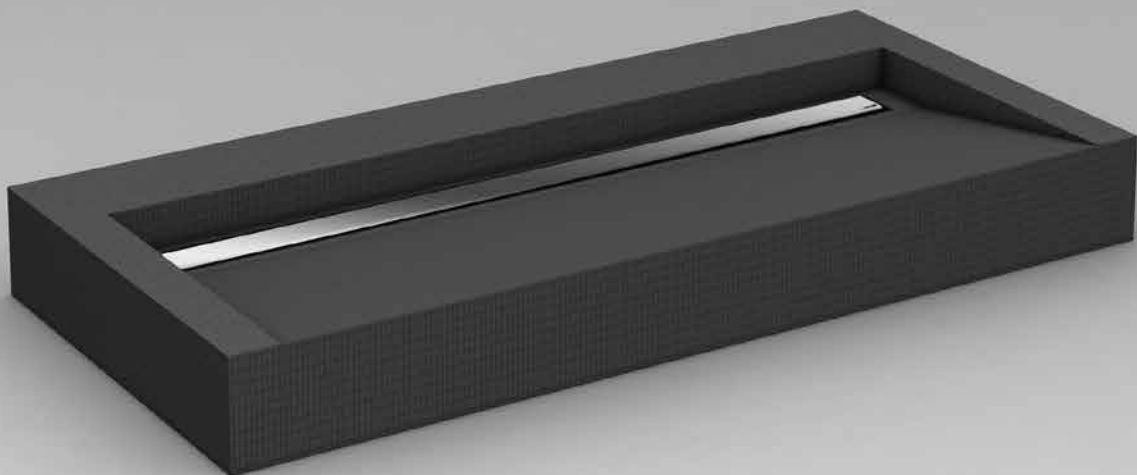

wedi Sanbath freitragender Waschtisch mit Rinne

wedi Sanbath floating wash basin with channel |

wedi Sanbath vasque avec canal d'écoulement linéaire

...wedi®

wedi GmbH
Hollefeldstraße 51
48282 Emsdetten
Deutschland