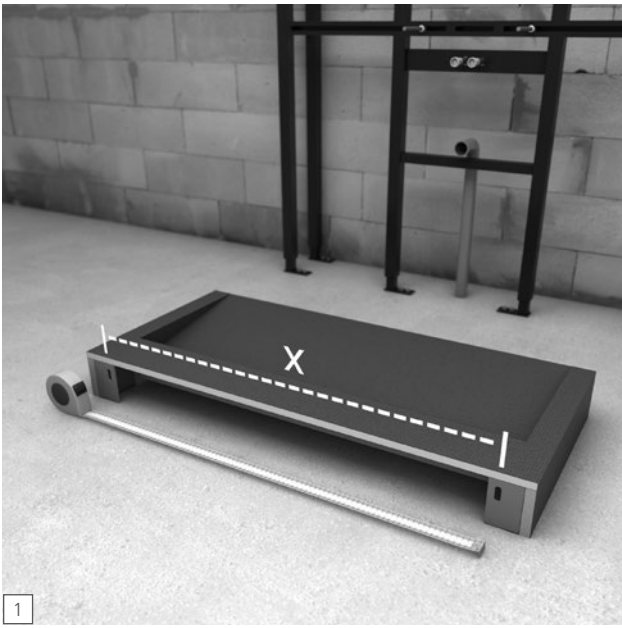

wedi Sanbath freitragender Waschtisch mit Rinne

wedi Sanbath floating wash basin with channel |

wedi Sanbath vasque avec canal d'écoulement linéaire

...wedi®

wedi GmbH
Hollefeldstraße 51
48282 Emsdetten
Deutschland