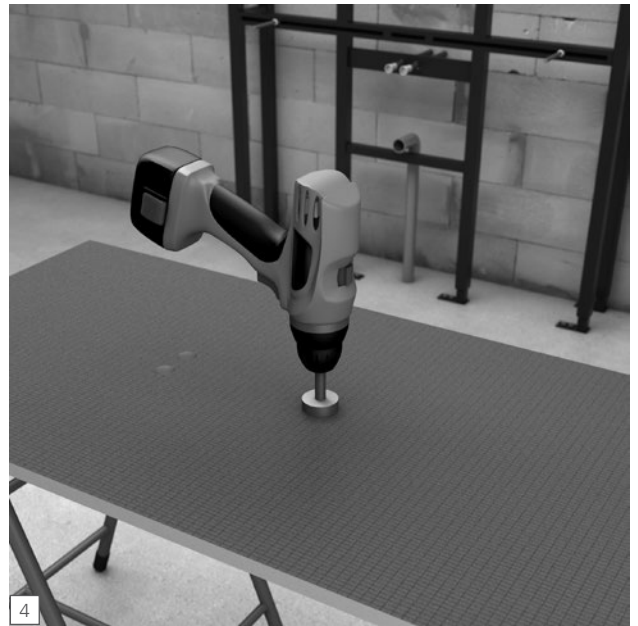

wedi Sanbath freitragender Waschtisch mit Rinne

wedi Sanbath floating wash basin with channel |

wedi Sanbath vasque avec canal d'écoulement linéaire

...wedi®

wedi GmbH
Hollefeldstraße 51
48282 Emsdetten
Deutschland