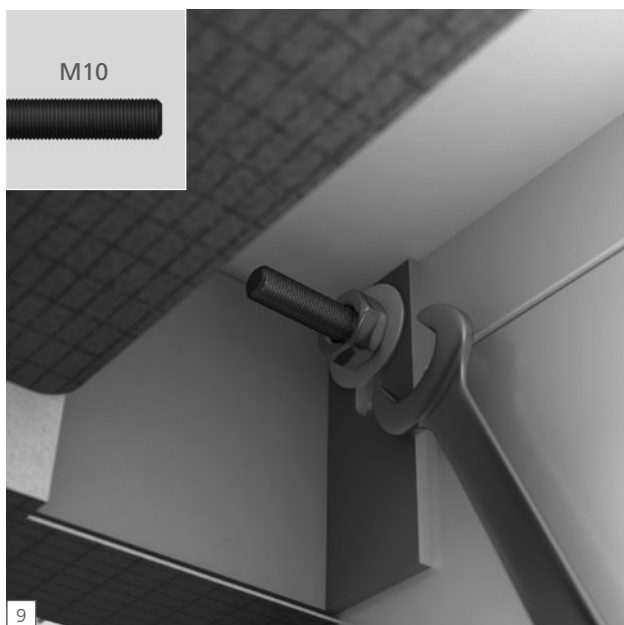

wedi Sanbath freitragender Waschtisch mit Rinne

wedi Sanbath floating wash basin with channel |

wedi Sanbath vasque avec canal d'écoulement linéaire

...wedi®

wedi GmbH
Hollefeldstraße 51
48282 Emsdetten
Deutschland