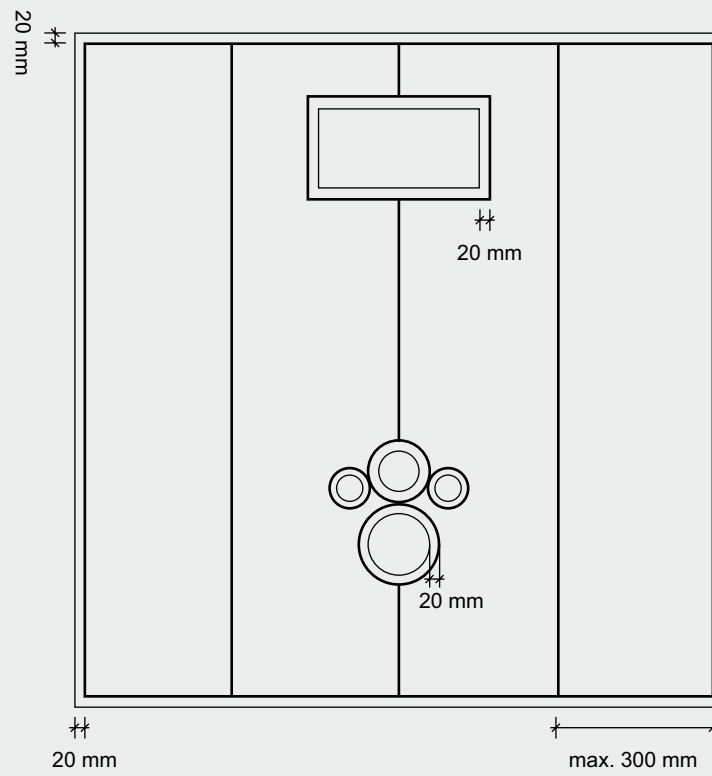

...wedi®

wedi Top I-Board

wedi 610

wedi Top I-Board
1.200 x 1.245 x 6 mm
1,5 x wedi 610

wedi GmbH

Hollefeldstraße 51
48282 Emsdetten
Deutschland

Telefon +49 2572 156-0
Telefax +49 2572 156-133

info@wedi.de
www.wedi.eu