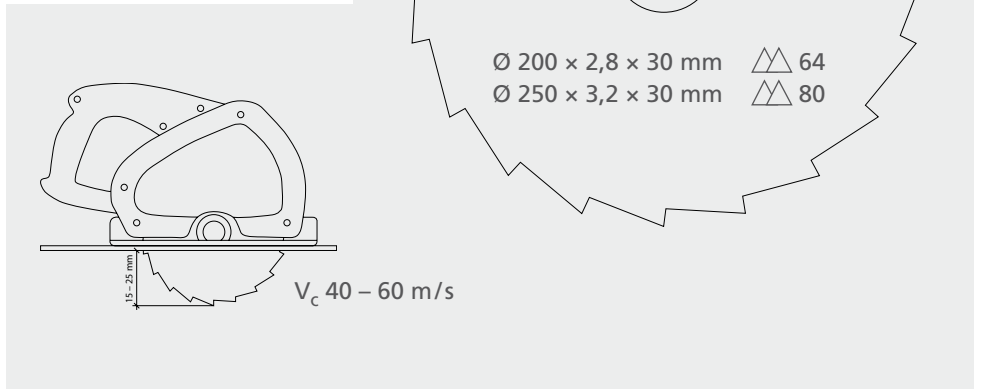

...wedi®

wedi Top I-Board

wedi 610

wedi Top I-Board
1.200 x 1.245 x 6 mm
1,5 x wedi 610

wedi GmbH

Hollefeldstraße 51
48282 Emsdetten
Deutschland

Telefon +49 2572 156-0
Telefax +49 2572 156-133

info@wedi.de
www.wedi.eu