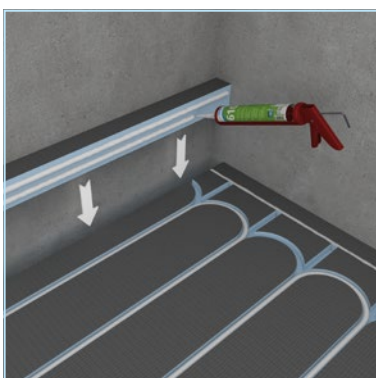

## wedi PreLine

Vorgefertigtes Element für die Verwendung von Warmwasserheizungen

wedi PreLine ist ein komplett vorbereitetes Bauplatten-Element für die einfache Installation eines Warmwasser-Heizsystems. Dank der werkseitig eingearbeiteten Aussparungen lassen sich die Wasserleitungen in einem perfekten Verlaufsmuster schnell und sicher installieren. Die starken Dämmeigenschaften des Materials reflektieren die Wärme zurück in den Raum und sorgen für eine ausgewogene Wärmeverteilung.

Abdichtung von Durchdringungen

Abdichtung der Stoßbereiche

Abdichtung von Wand und Boden

## Schnell. Sicher. Warm.

Die vorgefertigte wedi PreLine ermöglicht die schnelle und wasserdichte Ausführung einer Fußbodenheizung. Die wasserführenden Rohre werden einfach in die Aussparungen gelegt (Empfehlung: Aluminium PEX Ø16 mm) und mittels wedi 320 Fliesenkleber verfüllt.

### Verwendete Produkte

- 1 wedi 320 ▪ Fliesenkleber zur Verklebung der wedi PreLine auf dem Estrichboden und zum Verfüllen der Rohrkanäle
- 2 wedi Tools Armierband, selbstklebend ▪ zur Armierung der gesamten Fläche
- 3 wedi PreLine ▪ vorgefertigtes Bauplatten-Element für Warmwasserheizsysteme
- 4 wedi 610 ▪ zum Ausfüllen der Durchdringungen, Abdichtung zum Wandbereich und Abdichtung der Stoßbereiche zwischen den wedi PreLine Elementen