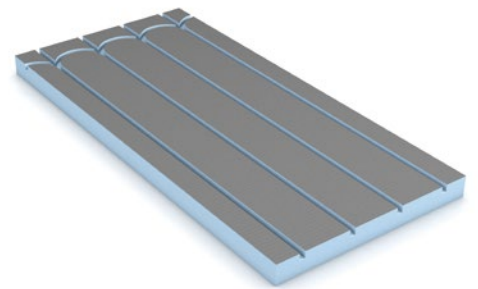

## wedi PreLine

Vorgefertigtes Element für die Verwendung von Warmwasserheizungen

wedi PreLine ist ein komplett vorbereitetes Bauplatten-Element für die einfache Installation eines Warmwasser-Heizsystems. Dank der werkseitig eingearbeiteten Aussparungen lassen sich die Wasserleitungen in einem perfekten Verlaufsmuster schnell und sicher installieren. Die starken Dämmeigenschaften des Materials reflektieren die Wärme zurück in den Raum und sorgen für eine ausgewogene Wärmeverteilung.

Abdichtung von Durchdringungen

Abdichtung der Stoßbereiche

Abdichtung von Wand und Boden

## Schnell. Sicher. Warm.

Die vorgefertigte wedi PreLine ermöglicht die schnelle und wasserdichte Ausführung einer Fußbodenheizung. Die wasserführenden Rohre werden einfach in die Aussparungen gelegt (Empfehlung: Aluminium PEX Ø16 mm) und mittels wedi 320 Fliesenkleber verfüllt.

### Verwendete Produkte

- 1 wedi 320 ▪ Fliesenkleber zur Verklebung der wedi PreLine auf dem Estrichboden und zum Verfüllen der Rohrkanäle
- 2 wedi Tools Armierband, selbstklebend ▪ zur Armierung der gesamten Fläche
- 3 wedi PreLine ▪ vorgefertigtes Bauplatten-Element für Warmwasserheizsysteme
- 4 wedi 610 ▪ zum Ausfüllen der Durchdringungen, Abdichtung zum Wandbereich und Abdichtung der Stoßbereiche zwischen den wedi PreLine Elementen