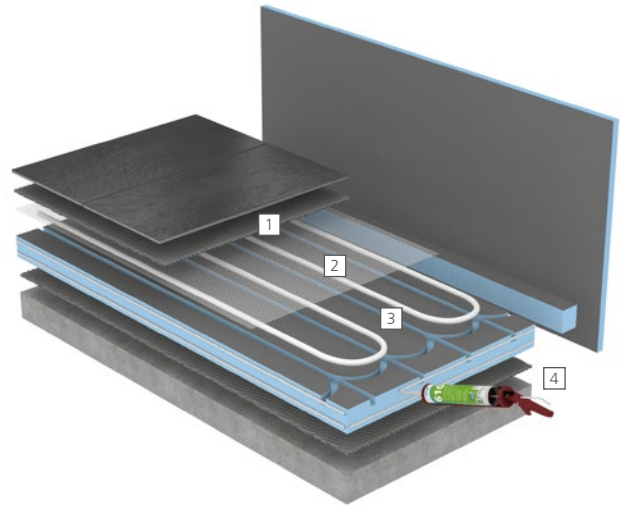

## wedi PreLine

Vorgefertigtes Element für die Verwendung von Warmwasserheizungen

wedi PreLine ist ein komplett vorbereitetes Bauplatten-Element für die einfache Installation eines Warmwasser-Heizsystems. Dank der werkseitig eingearbeiteten Aussparungen lassen sich die Wasserleitungen in einem perfekten Verlaufsmuster schnell und sicher installieren. Die starken Dämmeigenschaften des Materials reflektieren die Wärme zurück in den Raum und sorgen für eine ausgewogene Wärmeverteilung.

Abdichtung von Durchdringungen

Abdichtung der Stoßbereiche

Abdichtung von Wand und Boden

## Schnell. Sicher. Warm.

Die vorgefertigte wedi PreLine ermöglicht die schnelle und wasserdichte Ausführung einer Fußbodenheizung. Die wasserführenden Rohre werden einfach in die Aussparungen gelegt (Empfehlung: Aluminium PEX Ø16 mm) und mittels wedi 320 Fliesenkleber verfüllt.

### Verwendete Produkte

- 1 wedi 320 ▪ Fliesenkleber zur Verklebung der wedi PreLine auf dem Estrichboden und zum Verfüllen der Rohrkanäle
- 2 wedi Tools Armierband, selbstklebend ▪ zur Armierung der gesamten Fläche
- 3 wedi PreLine ▪ vorgefertigtes Bauplatten-Element für Warmwasserheizsysteme
- 4 wedi 610 ▪ zum Ausfüllen der Durchdringungen, Abdichtung zum Wandbereich und Abdichtung der Stoßbereiche zwischen den wedi PreLine Elementen