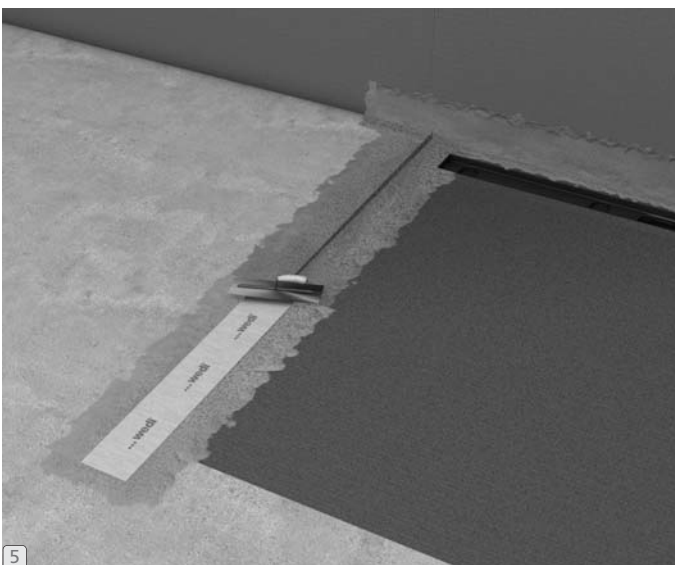

Fundo Riolito neo/Plano Linea Gefälleabdichtung

Fundo Riolito neo/Plano Linea step-folded, sloped lip-end sealing tape |
Fundo Riolito neo/Plano Linea Angle d'étanchéité de pente

... **wedi**[®]

wedi GmbH
Hollefeldstraße 51 · D-48282 Emsdetten
Tel. +49 2572 156-0 · Fax +49 2572 156-133
info@wedi.de · www.wedi.eu