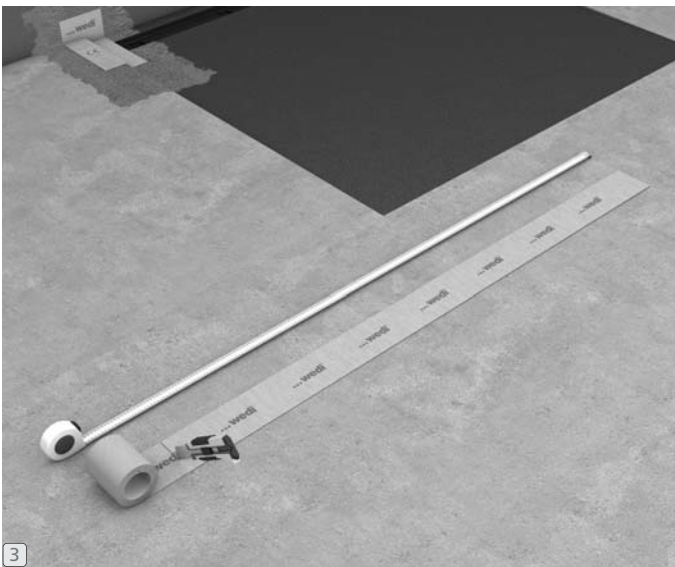

Fundo Riolito neo/Plano Linea Gefälleabdichtung

Fundo Riolito neo/Plano Linea step-folded, sloped lip-end sealing tape |
Fundo Riolito neo/Plano Linea Angle d'étanchéité de pente

... **wedi**[®]

wedi GmbH
Hollefeldstraße 51 · D-48282 Emsdetten
Tel. +49 2572 156-0 · Fax +49 2572 156-133
info@wedi.de · www.wedi.eu