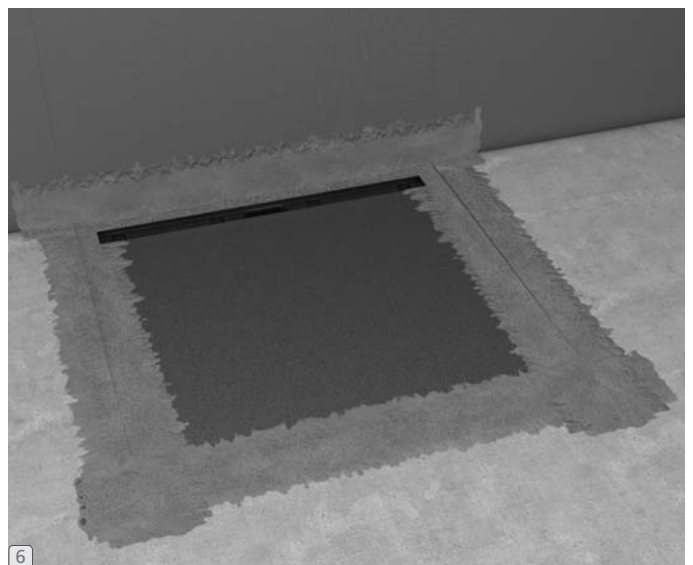

Fundo Riolito neo/Plano Linea Gefälleabdichtung

Fundo Riolito neo/Plano Linea step-folded, sloped lip-end sealing tape |
Fundo Riolito neo/Plano Linea Angle d'étanchéité de pente

... **wedi**[®]

wedi GmbH
Hollefeldstraße 51 · D-48282 Emsdetten
Tel. +49 2572 156-0 · Fax +49 2572 156-133
info@wedi.de · www.wedi.eu