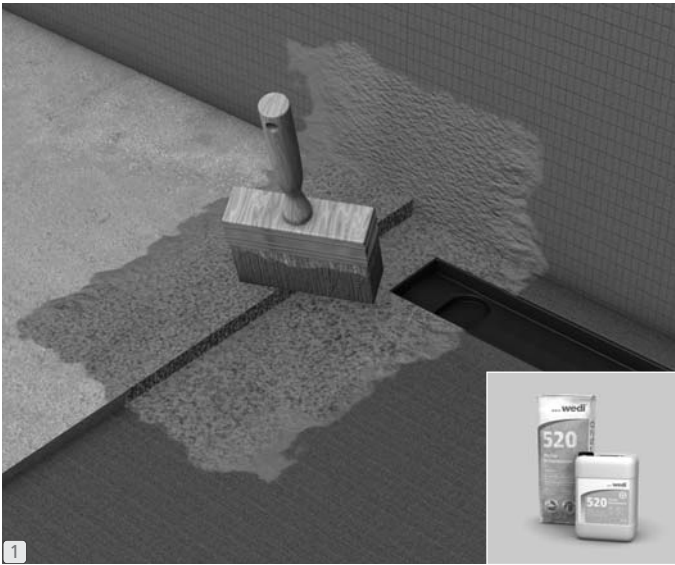

Fundo Riolito neo/Plano Linea Gefälleabdichtung

Fundo Riolito neo/Plano Linea step-folded, sloped lip-end sealing tape |
Fundo Riolito neo/Plano Linea Angle d'étanchéité de pente

... **wedi**[®]

wedi GmbH
Hollefeldstraße 51 · D-48282 Emsdetten
Tel. +49 2572 156-0 · Fax +49 2572 156-133
info@wedi.de · www.wedi.eu