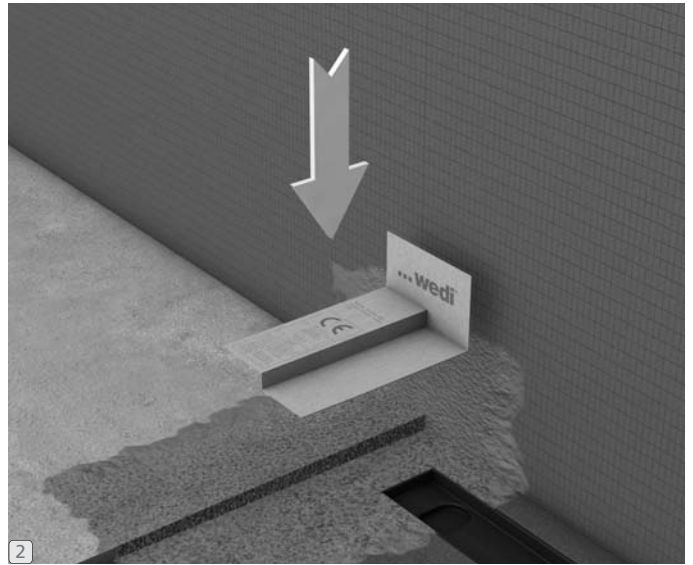

Fundo Riolito neo/Plano Linea Gefälleabdichtung

Fundo Riolito neo/Plano Linea step-folded, sloped lip-end sealing tape |
Fundo Riolito neo/Plano Linea Angle d'étanchéité de pente

... **wedi**[®]

wedi GmbH
Hollefeldstraße 51 · D-48282 Emsdetten
Tel. +49 2572 156-0 · Fax +49 2572 156-133
info@wedi.de · www.wedi.eu