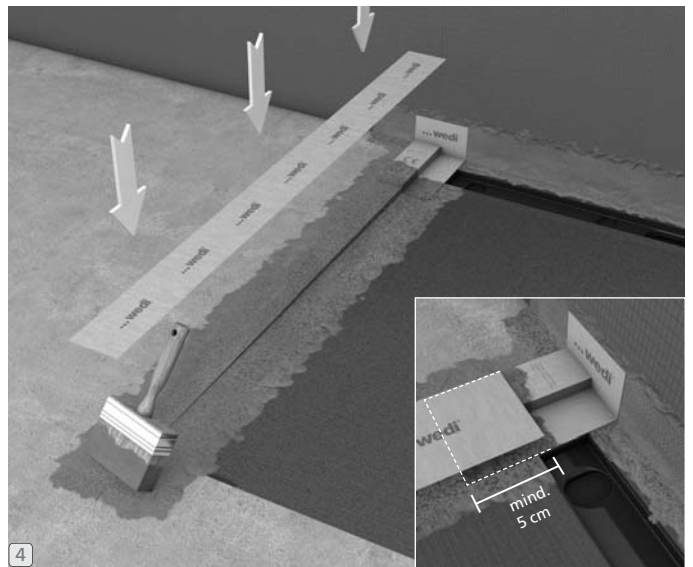

Fundo Riolito neo/Plano Linea Gefälleabdichtung

Fundo Riolito neo/Plano Linea step-folded, sloped lip-end sealing tape |
Fundo Riolito neo/Plano Linea Angle d'étanchéité de pente

... **wedi**[®]

wedi GmbH
Hollefeldstraße 51 · D-48282 Emsdetten
Tel. +49 2572 156-0 · Fax +49 2572 156-133
info@wedi.de · www.wedi.eu