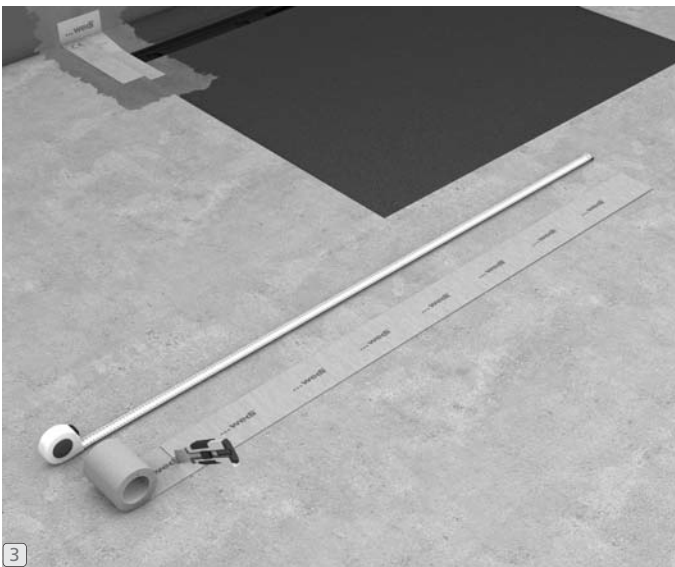

Fundo Riolito Abdichtung Wand & Boden

Fundo Riolito sloped, step-folded sealing tape |
Fundo Riolito d'étanchéité d'angle de pente

... **wedi**[®]

wedi GmbH
Hollefeldstraße 51 · D-48282 Emsdetten
Tel. +49 2572 156-0 · Fax +49 2572 156-133
info@wedi.de · www.wedi.eu