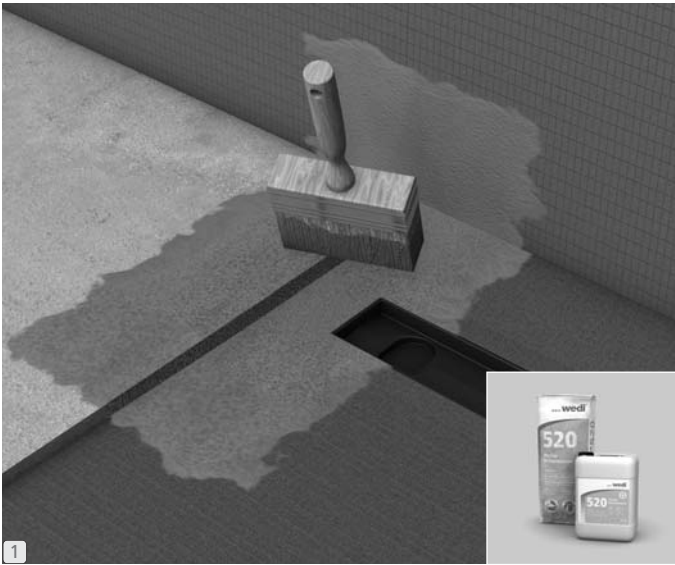

Fundo Riolito Abdichtung Wand & Boden

Fundo Riolito sloped, step-folded sealing tape |
Fundo Riolito d'étanchéité d'angle de pente

... **wedi**[®]

wedi GmbH
Hollefeldstraße 51 · D-48282 Emsdetten
Tel. +49 2572 156-0 · Fax +49 2572 156-133
info@wedi.de · www.wedi.eu