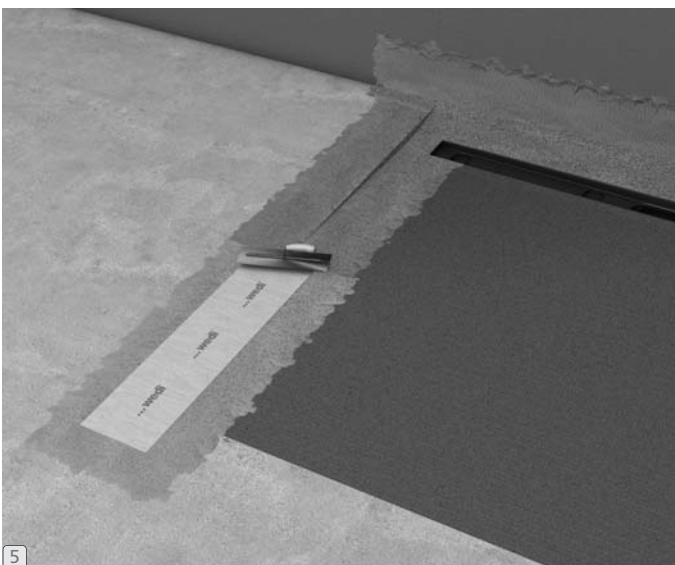

Fundo Riolito Abdichtung Wand & Boden

Fundo Riolito sloped, step-folded sealing tape |
Fundo Riolito d'étanchéité d'angle de pente

... **wedi**[®]

wedi GmbH
Hollefeldstraße 51 · D-48282 Emsdetten
Tel. +49 2572 156-0 · Fax +49 2572 156-133
info@wedi.de · www.wedi.eu