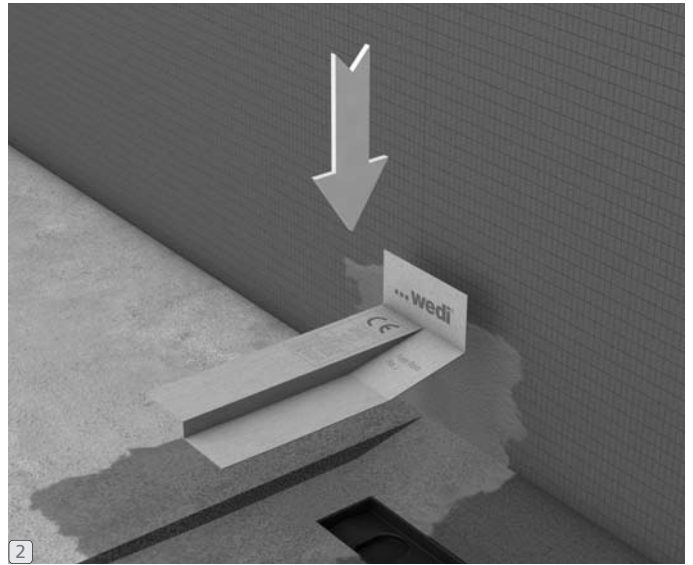

Fundo Riolito Abdichtung Wand & Boden

Fundo Riolito sloped, step-folded sealing tape |
Fundo Riolito d'étanchéité d'angle de pente

... **wedi**[®]

wedi GmbH
Hollefeldstraße 51 · D-48282 Emsdetten
Tel. +49 2572 156-0 · Fax +49 2572 156-133
info@wedi.de · www.wedi.eu