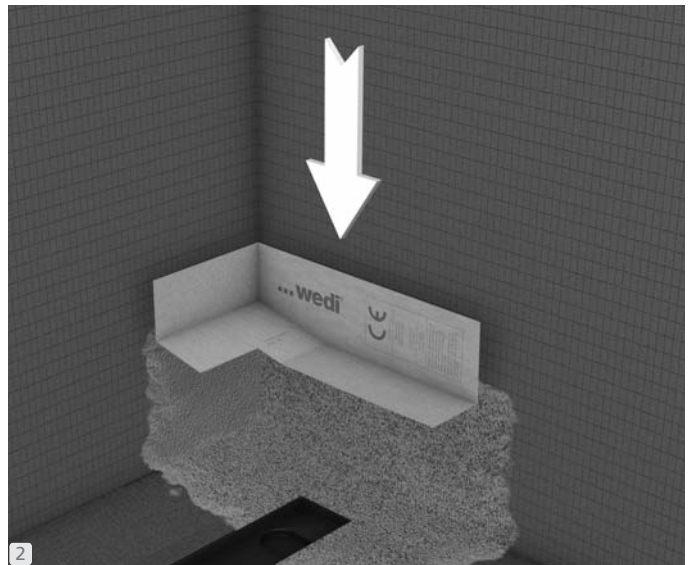

Fundo Riolito Abdichtung Eckeinbau

Fundo Riolito sloped sealing tape for corner installations |
Fundo Riolito d'étanchéité d'angle mural

... **wedi**[®]

wedi GmbH
Hollefeldstraße 51 · D-48282 Emsdetten
Tel. +49 2572 156-0 · Fax +49 2572 156-133
info@wedi.de · www.wedi.eu