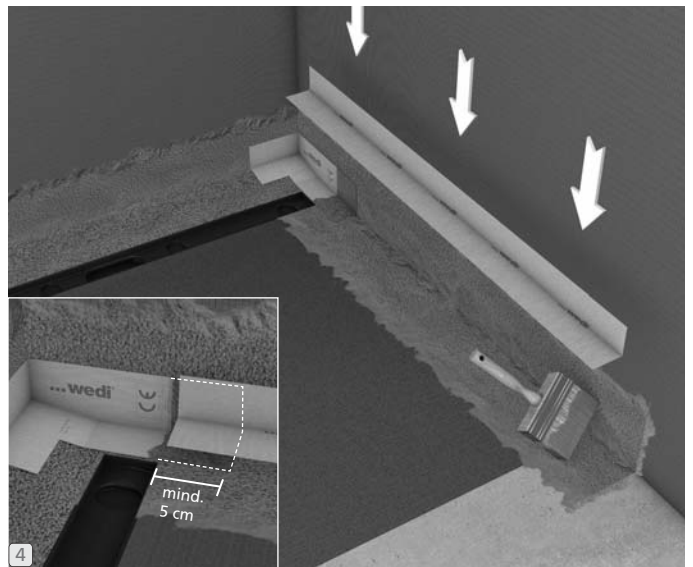

Fundo Riolito Abdichtung Eckeinbau

Fundo Riolito sloped sealing tape for corner installations |
Fundo Riolito d'étanchéité d'angle mural

... **wedi**[®]

wedi GmbH
Hollefeldstraße 51 · D-48282 Emsdetten
Tel. +49 2572 156-0 · Fax +49 2572 156-133
info@wedi.de · www.wedi.eu