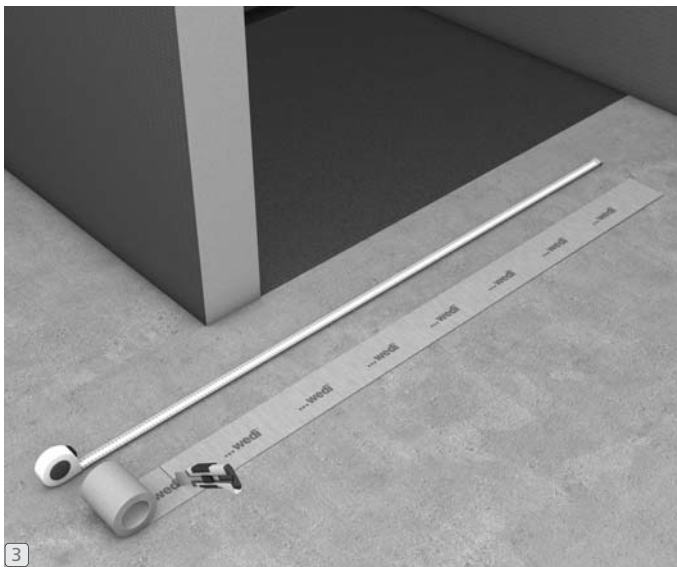

Fundo Riolito Abdichtung Eckeinbau

Fundo Riolito sloped sealing tape for corner installations |
Fundo Riolito d'étanchéité d'angle mural

... **wedi**[®]

wedi GmbH
Hollefeldstraße 51 · D-48282 Emsdetten
Tel. +49 2572 156-0 · Fax +49 2572 156-133
info@wedi.de · www.wedi.eu