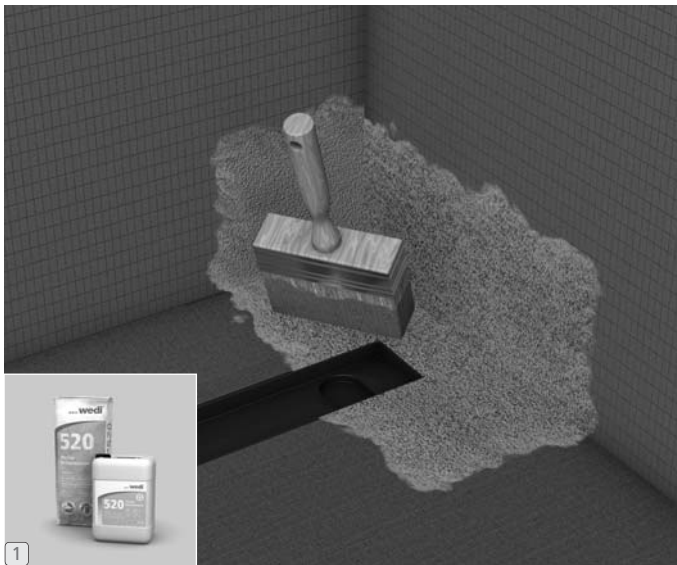

Fundo Riolito Abdichtung Eckeinbau

Fundo Riolito sloped sealing tape for corner installations |
Fundo Riolito d'étanchéité d'angle mural

... **wedi**[®]

wedi GmbH
Hollefeldstraße 51 · D-48282 Emsdetten
Tel. +49 2572 156-0 · Fax +49 2572 156-133
info@wedi.de · www.wedi.eu