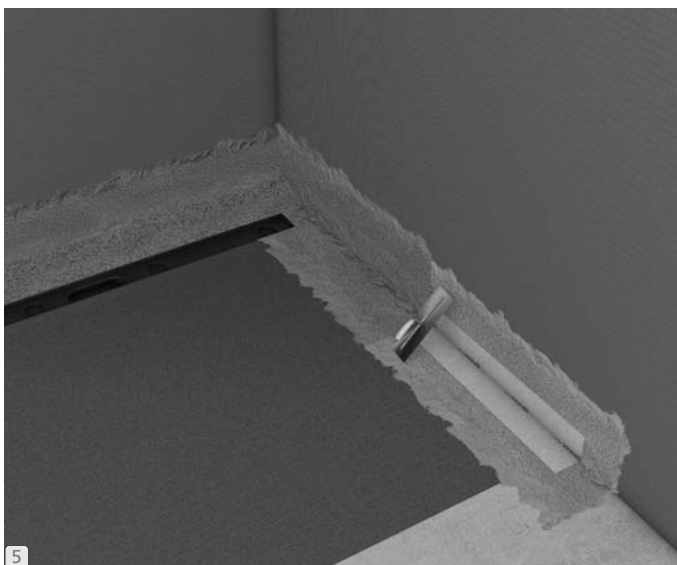

Fundo Riolito Abdichtung Eckeinbau

Fundo Riolito sloped sealing tape for corner installations |
Fundo Riolito d'étanchéité d'angle mural

... **wedi**[®]

wedi GmbH
Hollefeldstraße 51 · D-48282 Emsdetten
Tel. +49 2572 156-0 · Fax +49 2572 156-133
info@wedi.de · www.wedi.eu