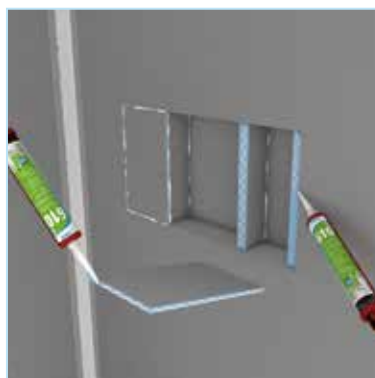

10
YEAR
GUARANTEE
10

10 års garanti til alle wedi kunder på hele wedi's prislistesortiment

wedi Sanwell vægelement

Ekstremt stabil, med indbygget niche

Det stabile vægelement med indbygget niche egner sig fint som brusevæg. Monteres med et snuptag og kan herefter beklædes direkte med fliser. Sanwell vægelementets samlede størrelse og nichens format kan tilpasses individuelt.

Stød ved væg og gulv ...

... og nicheafdækning limes efter behov ...

... monteres, trykkes fast, færdig!

Fritstående skillevæg

Sanwell vægelementer med en bredde på 900 mm / 1200 mm inkl. fabriksmonteret niche egner sig fortrinligt som fritstående vægge.

De er fremstillet af vandtæt polystyrol-hårdskum, og kan derfor bl.a. benyttes som brusevæg. Du slipper for hele tætningsarbejdet m.v.

Anvendte produkter

- 1 wedi Sanwell vægelement ▫ som fritstående stabil skillevæg med nicheløsning
- 2 wedi Sanoasa hjørnesæde ▫ pladsbesparende siddemulighed
- 3 wedi byggeplade ▫ til beklædning af tilstødende flader
- 4 wedi 610 ▫ klæbe- og tætningsmiddel til vandtæt klæbning af stødsamlinger
- 5 wedi Tools armeringsbånd ▫ til armering af stødsamlinger

wedi Sanwell vægelement ▫ Skillevægge med niche

Betegnelse	Vægelement:	Niche:	Emb. enhed	Best. nr.	DB nr.
	Længde × Bredde × Tykkelse	Længde × Bredde × Tykkelse			
wedi Sanwell vægelement XL, med niche 30/60	2500 × 900 × 100 mm	334 × 634 × 90 mm	1 stk.	04-17-01/100	1920336
wedi Sanwell vægelement XXL, med niche 30/60	2500 × 1200 × 100 mm	334 × 634 × 90 mm	1 stk.	04-17-01/101	1920334