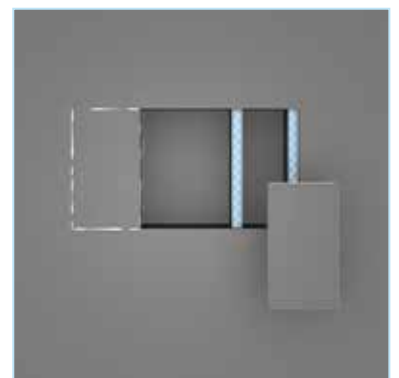

10
YEAR
GUARANTEE
10

10 års garanti til alle wedi kunder på hele wedi's prislistesortiment

wedi Sanwell vægelement

Ekstremt stabil, med indbygget niche

Det stabile vægelement med indbygget niche egner sig fint som brusevæg. Monteres med et snuptag og kan herefter beklædes direkte med fliser. Sanwell vægelementets samlede størrelse og nichens format kan tilpasses individuelt.

Stød ved væg og gulv ...

... og nicheafdækning limes efter behov ...

... monteres, trykkes fast, færdig!

Fritstående skillevæg

Sanwell vægelementer med en bredde på 900 mm / 1200 mm inkl. fabriksmonteret niche egner sig fortrinligt som fritstående vægge.

De er fremstillet af vandtæt polystyrol-hårdskum, og kan derfor bl.a. benyttes som brusevæg. Du slipper for hele tætningsarbejdet m.v.

Anvendte produkter

- 1 wedi Sanwell vægelement ▫ som fritstående stabil skillevæg med nicheløsning
- 2 wedi Sanoasa hjørnesæde ▫ pladsbesparende siddemulighed
- 3 wedi byggeplade ▫ til beklædning af tilstødende flader
- 4 wedi 610 ▫ klæbe- og tætningsmiddel til vandtæt klæbning af stødsamlinger
- 5 wedi Tools armeringsbånd ▫ til armering af stødsamlinger

wedi Sanwell vægelement ▫ Skillevægge med niche

Betegnelse	Vægelement:	Niche:	Emb. enhed	Best. nr.	DB nr.
	Længde × Bredde × Tykkelse	Længde × Bredde × Tykkelse			
wedi Sanwell vægelement XL, med niche 30/60	2500 × 900 × 100 mm	334 × 634 × 90 mm	1 stk.	04-17-01/100	1920336
wedi Sanwell vægelement XXL, med niche 30/60	2500 × 1200 × 100 mm	334 × 634 × 90 mm	1 stk.	04-17-01/101	1920334