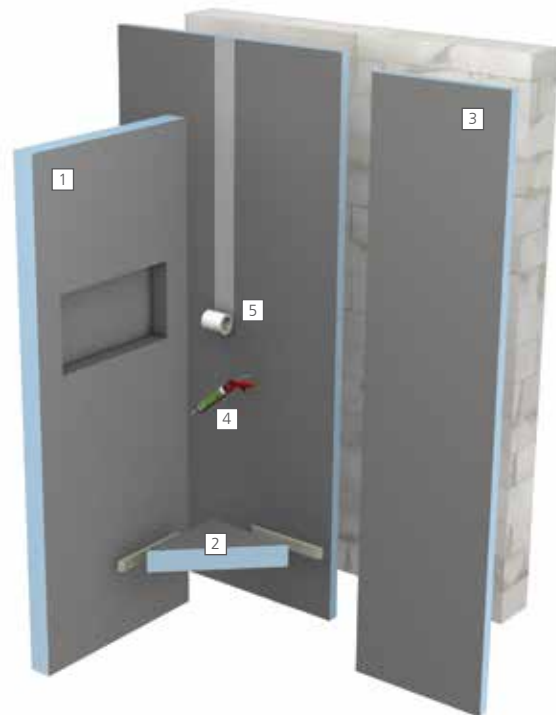

10
YEAR
GUARANTEE
10

10 års garanti til alle wedi kunder på hele wedi's prislistesortiment

wedi Sanwell vægelement

Ekstremt stabil, med indbygget niche

Det stabile vægelement med indbygget niche egner sig fint som brusevæg. Monteres med et snuptag og kan herefter beklædes direkte med fliser. Sanwell vægelementets samlede størrelse og nichens format kan tilpasses individuelt.

Stød ved væg og gulv ...

... og nicheafdækning limes efter behov ...

... monteres, trykkes fast, færdig!

Fritstående skillevæg

Sanwell vægelementer med en bredde på 900 mm / 1200 mm inkl. fabriksmonteret niche egner sig fortrinligt som fritstående vægge.

De er fremstillet af vandtæt polystyrol-hårdskum, og kan derfor bl.a. benyttes som brusevæg. Du slipper for hele tætningsarbejdet m.v.

Anvendte produkter

- 1 wedi Sanwell vægelement ▫ som fritstående stabil skillevæg med nicheløsning
- 2 wedi Sanoasa hjørnesæde ▫ pladsbesparende siddemulighed
- 3 wedi byggeplade ▫ til beklædning af tilstødende flader
- 4 wedi 610 ▫ klæbe- og tætningsmiddel til vandtæt klæbning af stødsamlinger
- 5 wedi Tools armeringsbånd ▫ til armering af stødsamlinger

wedi Sanwell vægelement ▫ Skillevægge med niche

Betegnelse	Vægelement:	Niche:	Emb. enhed	Best. nr.	DB nr.
	Længde × Bredde × Tykkelse	Længde × Bredde × Tykkelse			
wedi Sanwell vægelement XL, med niche 30/60	2500 × 900 × 100 mm	334 × 634 × 90 mm	1 stk.	04-17-01/100	1920336
wedi Sanwell vægelement XXL, med niche 30/60	2500 × 1200 × 100 mm	334 × 634 × 90 mm	1 stk.	04-17-01/101	1920334