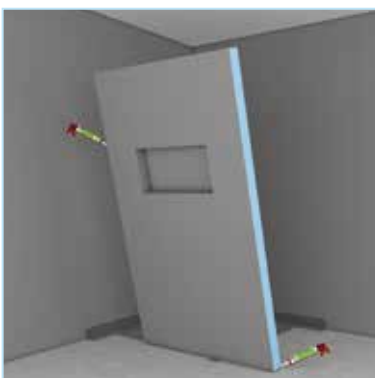

10
YEAR
GUARANTEE
10

10 års garanti til alle wedi kunder på hele wedi's prislistesortiment

wedi Sanwell vægelement

Ekstremt stabil, med indbygget niche

Det stabile vægelement med indbygget niche egner sig fint som brusevæg. Monteres med et snuptag og kan herefter beklædes direkte med fliser. Sanwell vægelementets samlede størrelse og nichens format kan tilpasses individuelt.

Stød ved væg og gulv ...

... og nicheafdækning limes efter behov ...

... monteres, trykkes fast, færdig!

Fritstående skillevæg

Sanwell vægelementer med en bredde på 900 mm / 1200 mm inkl. fabriksmonteret niche egner sig fortrinligt som fritstående vægge.

De er fremstillet af vandtæt polystyrol-hårdskum, og kan derfor bl.a. benyttes som brusevæg. Du slipper for hele tætningsarbejdet m.v.

Anvendte produkter

- 1 wedi Sanwell vægelement ▫ som fritstående stabil skillevæg med nicheløsning
- 2 wedi Sanoasa hjørnesæde ▫ pladsbesparende siddemulighed
- 3 wedi byggeplade ▫ til beklædning af tilstødende flader
- 4 wedi 610 ▫ klæbe- og tætningsmiddel til vandtæt klæbning af stødsamlinger
- 5 wedi Tools armeringsbånd ▫ til armering af stødsamlinger

wedi Sanwell vægelement ▫ Skillevægge med niche

Betegnelse	Vægelement:	Niche:	Emb. enhed	Best. nr.	DB nr.
	Længde × Bredde × Tykkelse	Længde × Bredde × Tykkelse			
wedi Sanwell vægelement XL, med niche 30/60	2500 × 900 × 100 mm	334 × 634 × 90 mm	1 stk.	04-17-01/100	1920336
wedi Sanwell vægelement XXL, med niche 30/60	2500 × 1200 × 100 mm	334 × 634 × 90 mm	1 stk.	04-17-01/101	1920334