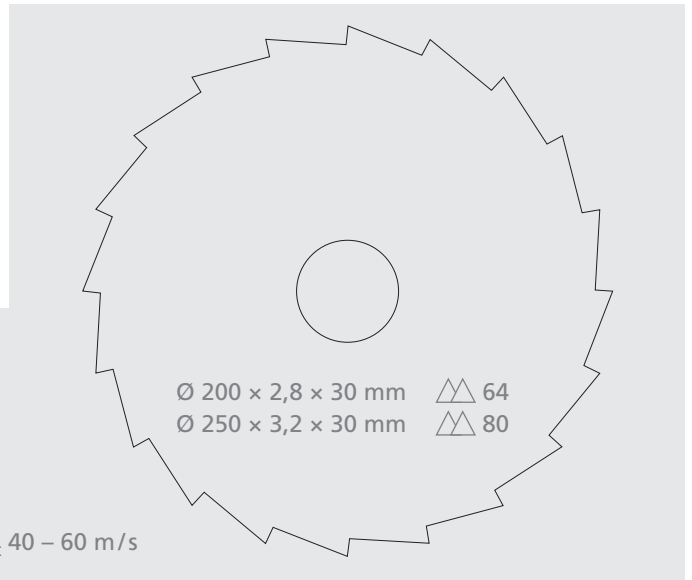

## wedi Fundo Top Sockelleiste

wedi Fundo Top cladding | wedi Fundo Top habillage latéral

wedi 610

wedi Fundo Top Sockelleiste | cladding | habillage latéral

...wedi®

wedi GmbH  
Hollefeldstraße 51 · D-48282 Emsdetten  
Tel. +49 2572 156-0 · Fax +49 2572 156-133  
info@wedi.de · www.wedi.eu