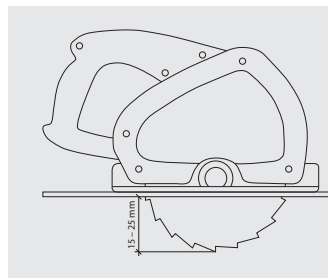

## wedi Fundo Top Sockelleiste

wedi Fundo Top cladding | wedi Fundo Top habillage latéral

wedi 610

wedi Fundo Top Sockelleiste | cladding | habillage latéral

...wedi®

wedi GmbH  
Hollefeldstraße 51 · D-48282 Emsdetten  
Tel. +49 2572 156-0 · Fax +49 2572 156-133  
info@wedi.de · www.wedi.eu