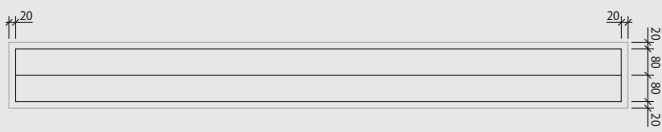

## wedi Fundo Top Sockelleiste

wedi Fundo Top cladding | wedi Fundo Top habillage latéral

wedi 610

wedi Fundo Top Sockelleiste | cladding | habillage latéral

...wedi®

wedi GmbH  
Hollefeldstraße 51 · D-48282 Emsdetten  
Tel. +49 2572 156-0 · Fax +49 2572 156-133  
info@wedi.de · www.wedi.eu