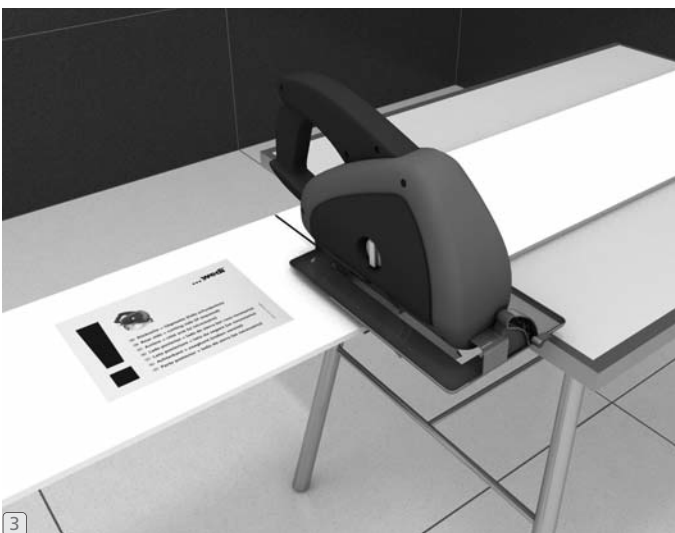

## wedi Fundo Top Sockelleiste

wedi Fundo Top cladding | wedi Fundo Top habillage latéral

wedi 610

wedi Fundo Top Sockelleiste | cladding | habillage latéral

...wedi®

wedi GmbH  
Hollefeldstraße 51 · D-48282 Emsdetten  
Tel. +49 2572 156-0 · Fax +49 2572 156-133  
info@wedi.de · www.wedi.eu