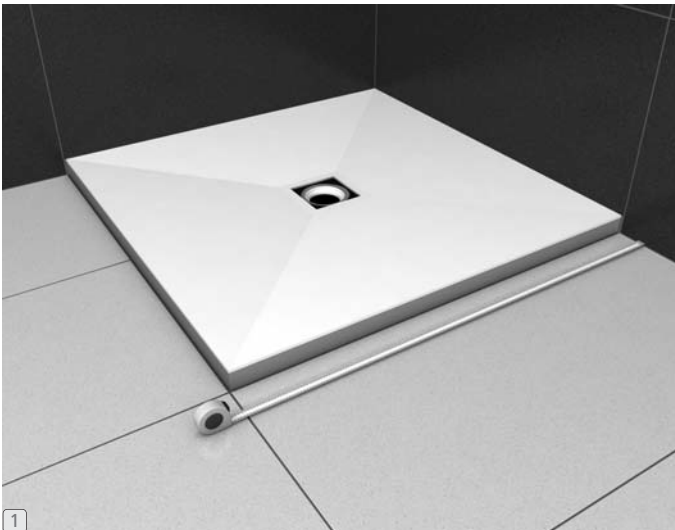

## wedi Fundo Top Sockelleiste

wedi Fundo Top cladding | wedi Fundo Top habillage latéral

wedi 610

wedi Fundo Top Sockelleiste | cladding | habillage latéral

...wedi®

wedi GmbH  
Hollefeldstraße 51 · D-48282 Emsdetten  
Tel. +49 2572 156-0 · Fax +49 2572 156-133  
info@wedi.de · www.wedi.eu