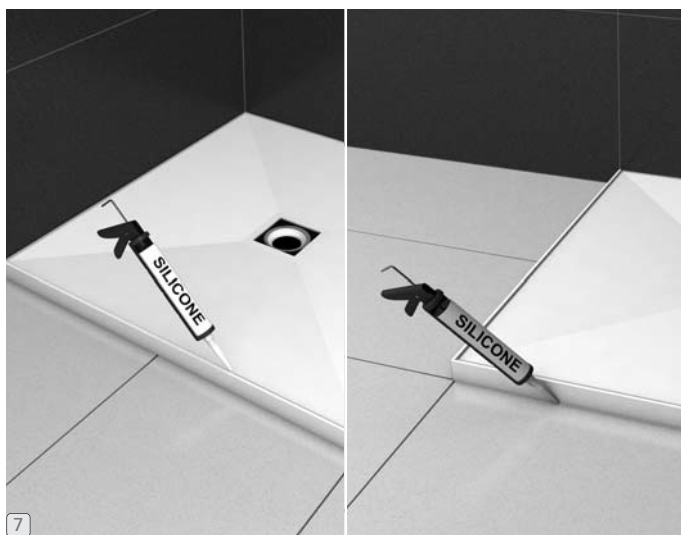

## wedi Fundo Top Sockelleiste

wedi Fundo Top cladding | wedi Fundo Top habillage latéral

wedi 610

wedi Fundo Top Sockelleiste | cladding | habillage latéral

...wedi®

wedi GmbH  
Hollefeldstraße 51 · D-48282 Emsdetten  
Tel. +49 2572 156-0 · Fax +49 2572 156-133  
info@wedi.de · www.wedi.eu