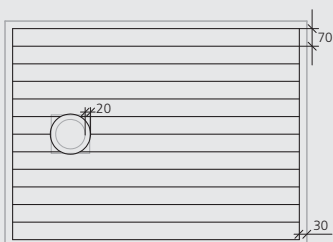

## Fundo Top Primo

wedi 610

Fundo Primo

Fundo Primo  
**900 × 900 mm**  
1,7 × wedi 610

Fundo Primo  
**1200 × 900 mm**  
2 × wedi 610

Fundo Primo  
**1800 × 900 mm**  
3,5 × wedi 610

Fundo Primo  
**1200 × 1200 mm**  
2,7 × wedi 610

Fundo Primo  
**1200 × 900 mm**  
2 × wedi 610

Fundo Primo  
**1800 × 900 mm**  
3,5 × wedi 610

Fundo Primo  
**1400 × 900 mm**  
2,4 × wedi 610

Fundo Primo  
**1600 × 1000 mm**  
3 × wedi 610

- |                            |                               |
|----------------------------|-------------------------------|
| Ⓧ DE Nicht bekleben!       | Ⓧ SE Får ej klistras över!    |
| Ⓧ GB No sticking!          | Ⓧ FI Ei päälleliimausta!      |
| Ⓧ FR Ne rien coller !      | Ⓧ DK Må ikke overklæbes!      |
| Ⓧ ES ¡No pegar!            | Ⓧ RU Не облицовывать!         |
| Ⓧ IT Non incollare!        | Ⓧ GR Μη κολλάτε τίποτα επάνω! |
| Ⓧ NL Niet beplakken!       | Ⓧ HU Le-/ráragasztani tilos!  |
| Ⓧ PL Nie oklejać!          | Ⓧ CZ Nepolepovat!             |
| Ⓧ PT Não efetuar colagens! | Ⓧ SI Ne prelepите!            |
| Ⓧ NO Må ikke limes på!     | Ⓧ HR Ne oblijepiti!           |