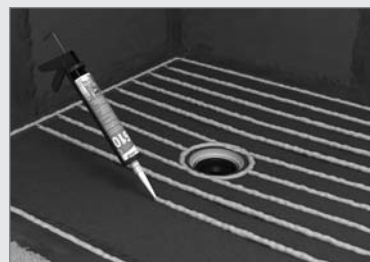

## Fundo Top Primo

wedi 610

Fundo Primo

Fundo Primo  
**900 × 900 mm**  
1,7 × wedi 610

Fundo Primo  
**1200 × 900 mm**  
2 × wedi 610

Fundo Primo  
**1800 × 900 mm**  
3,5 × wedi 610

Fundo Primo  
**1200 × 1200 mm**  
2,7 × wedi 610

Fundo Primo  
**1200 × 900 mm**  
2 × wedi 610

Fundo Primo  
**1800 × 900 mm**  
3,5 × wedi 610

Fundo Primo  
**1400 × 900 mm**  
2,4 × wedi 610

Fundo Primo  
**1600 × 1000 mm**  
3 × wedi 610

- |                            |                               |
|----------------------------|-------------------------------|
| Ⓧ DE Nicht bekleben!       | Ⓧ SE Får ej klistras över!    |
| Ⓧ GB No sticking!          | Ⓧ FI Ei päälleliimausta!      |
| Ⓧ FR Ne rien coller !      | Ⓧ DK Må ikke overklæbes!      |
| Ⓧ ES ¡No pegar!            | Ⓧ RU Не облицовывать!         |
| Ⓧ IT Non incollare!        | Ⓧ GR Μη κολλάτε τίποτα επάνω! |
| Ⓧ NL Niet beplakken!       | Ⓧ HU Le-/ráragasztani tilos!  |
| Ⓧ PL Nie oklejać!          | Ⓧ CZ Nepolepovat!             |
| Ⓧ PT Não efetuar colagens! | Ⓧ SI Ne prelepите!            |
| Ⓧ NO Må ikke limes på!     | Ⓧ HR Ne oblijepiti!           |