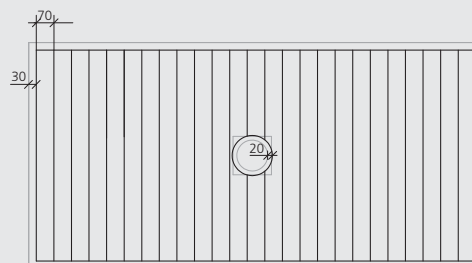

## Fundo Top Primo

wedi 610

Fundo Primo

Fundo Primo  
**900 × 900 mm**  
1,7 × wedi 610

Fundo Primo  
**1200 × 900 mm**  
2 × wedi 610

Fundo Primo  
**1800 × 900 mm**  
3,5 × wedi 610

Fundo Primo  
**1200 × 1200 mm**  
2,7 × wedi 610

Fundo Primo  
**1200 × 900 mm**  
2 × wedi 610

Fundo Primo  
**1800 × 900 mm**  
3,5 × wedi 610

Fundo Primo  
**1400 × 900 mm**  
2,4 × wedi 610

Fundo Primo  
**1600 × 1000 mm**  
3 × wedi 610

- |                            |                               |
|----------------------------|-------------------------------|
| Ⓧ DE Nicht bekleben!       | Ⓧ SE Får ej klistras över!    |
| Ⓧ GB No sticking!          | Ⓧ FI Ei päälleliimausta!      |
| Ⓧ FR Ne rien coller !      | Ⓧ DK Må ikke overklæbes!      |
| Ⓧ ES ¡No pegar!            | Ⓧ RU Не облицовывать!         |
| Ⓧ IT Non incollare!        | Ⓧ GR Μη κολλάτε τίποτα επάνω! |
| Ⓧ NL Niet beplakken!       | Ⓧ HU Le-/ráragasztani tilos!  |
| Ⓧ PL Nie oklejać!          | Ⓧ CZ Nepolepovat!             |
| Ⓧ PT Não efetuar colagens! | Ⓧ SI Ne prelepите!            |
| Ⓧ NO Må ikke limes på!     | Ⓧ HR Ne oblijepiti!           |