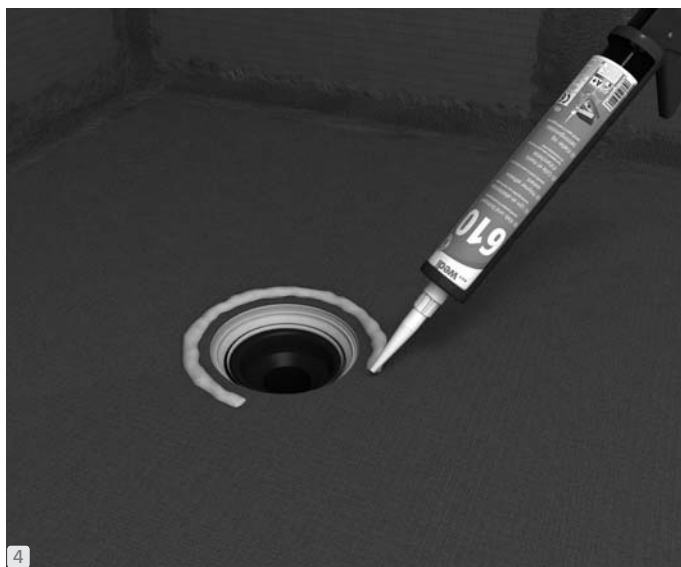

## Fundo Top Primo

wedi 610

Fundo Primo

Fundo Primo  
**900 × 900 mm**  
1,7 × wedi 610

Fundo Primo  
**1200 × 900 mm**  
2 × wedi 610

Fundo Primo  
**1800 × 900 mm**  
3,5 × wedi 610

Fundo Primo  
**1200 × 1200 mm**  
2,7 × wedi 610

Fundo Primo  
**1200 × 900 mm**  
2 × wedi 610

Fundo Primo  
**1800 × 900 mm**  
3,5 × wedi 610

Fundo Primo  
**1400 × 900 mm**  
2,4 × wedi 610

Fundo Primo  
**1600 × 1000 mm**  
3 × wedi 610

- |                            |                               |
|----------------------------|-------------------------------|
| Ⓧ DE Nicht bekleben!       | Ⓧ SE Får ej klistras över!    |
| Ⓧ GB No sticking!          | Ⓧ FI Ei päälleliimausta!      |
| Ⓧ FR Ne rien coller !      | Ⓧ DK Må ikke overklæbes!      |
| Ⓧ ES ¡No pegar!            | Ⓧ RU Не облицовывать!         |
| Ⓧ IT Non incollare!        | Ⓧ GR Μη κολλάτε τίποτα επάνω! |
| Ⓧ NL Niet beplakken!       | Ⓧ HU Le-/ráragasztani tilos!  |
| Ⓧ PL Nie oklejać!          | Ⓧ CZ Nepolepovat!             |
| Ⓧ PT Não efetuar colagens! | Ⓧ SI Ne prelepите!            |
| Ⓧ NO Må ikke limes på!     | Ⓧ HR Ne oblijepiti!           |