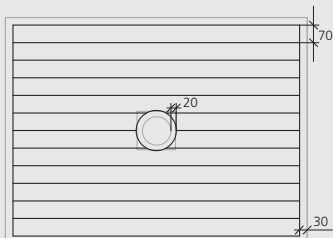

## Fundo Top Primo

wedi 610

Fundo Primo

Fundo Primo  
**900 × 900 mm**  
1,7 × wedi 610

Fundo Primo  
**1200 × 900 mm**  
2 × wedi 610

Fundo Primo  
**1800 × 900 mm**  
3,5 × wedi 610

Fundo Primo  
**1200 × 1200 mm**  
2,7 × wedi 610

Fundo Primo  
**1200 × 900 mm**  
2 × wedi 610

Fundo Primo  
**1800 × 900 mm**  
3,5 × wedi 610

Fundo Primo  
**1400 × 900 mm**  
2,4 × wedi 610

Fundo Primo  
**1600 × 1000 mm**  
3 × wedi 610

- |                            |                               |
|----------------------------|-------------------------------|
| Ⓧ DE Nicht bekleben!       | Ⓧ SE Får ej klistras över!    |
| Ⓧ GB No sticking!          | Ⓧ FI Ei päälleliimausta!      |
| Ⓧ FR Ne rien coller !      | Ⓧ DK Må ikke overklæbes!      |
| Ⓧ ES ¡No pegar!            | Ⓧ RU Не облицовывать!         |
| Ⓧ IT Non incollare!        | Ⓧ GR Μη κολλάτε τίποτα επάνω! |
| Ⓧ NL Niet beplakken!       | Ⓧ HU Le-/ráragasztani tilos!  |
| Ⓧ PL Nie oklejać!          | Ⓧ CZ Nepolepovat!             |
| Ⓧ PT Não efetuar colagens! | Ⓧ SI Ne prelepите!            |
| Ⓧ NO Må ikke limes på!     | Ⓧ HR Ne oblijepiti!           |