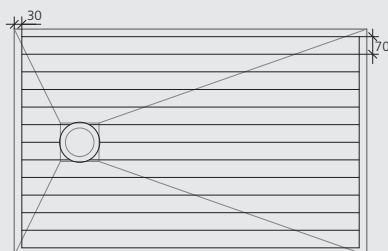

## Fundo Top Primo

wedi 610

Fundo Primo

Fundo Primo  
**900 × 900 mm**  
1,7 × wedi 610

Fundo Primo  
**1200 × 900 mm**  
2 × wedi 610

Fundo Primo  
**1800 × 900 mm**  
3,5 × wedi 610

Fundo Primo  
**1200 × 1200 mm**  
2,7 × wedi 610

Fundo Primo  
**1200 × 900 mm**  
2 × wedi 610

Fundo Primo  
**1800 × 900 mm**  
3,5 × wedi 610

Fundo Primo  
**1400 × 900 mm**  
2,4 × wedi 610

Fundo Primo  
**1600 × 1000 mm**  
3 × wedi 610

- |                            |                               |
|----------------------------|-------------------------------|
| Ⓧ DE Nicht bekleben!       | Ⓧ SE Får ej klistras över!    |
| Ⓧ GB No sticking!          | Ⓧ FI Ei päälleliimausta!      |
| Ⓧ FR Ne rien coller !      | Ⓧ DK Må ikke overklæbes!      |
| Ⓧ ES ¡No pegar!            | Ⓧ RU Не облицовывать!         |
| Ⓧ IT Non incollare!        | Ⓧ GR Μη κολλάτε τίποτα επάνω! |
| Ⓧ NL Niet beplakken!       | Ⓧ HU Le-/ráragasztani tilos!  |
| Ⓧ PL Nie oklejać!          | Ⓧ CZ Nepolepovat!             |
| Ⓧ PT Não efetuar colagens! | Ⓧ SI Ne prelepите!            |
| Ⓧ NO Må ikke limes på!     | Ⓧ HR Ne oblijepiti!           |