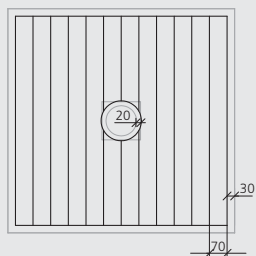

## Fundo Top Primo

wedi 610

Fundo Primo

Fundo Primo  
**900 × 900 mm**  
1,7 × wedi 610

Fundo Primo  
**1200 × 900 mm**  
2 × wedi 610

Fundo Primo  
**1800 × 900 mm**  
3,5 × wedi 610

Fundo Primo  
**1200 × 1200 mm**  
2,7 × wedi 610

Fundo Primo  
**1200 × 900 mm**  
2 × wedi 610

Fundo Primo  
**1800 × 900 mm**  
3,5 × wedi 610

Fundo Primo  
**1400 × 900 mm**  
2,4 × wedi 610

Fundo Primo  
**1600 × 1000 mm**  
3 × wedi 610

- |                            |                               |
|----------------------------|-------------------------------|
| Ⓧ DE Nicht bekleben!       | Ⓧ SE Får ej klistras över!    |
| Ⓧ GB No sticking!          | Ⓧ FI Ei päälleliimausta!      |
| Ⓧ FR Ne rien coller !      | Ⓧ DK Må ikke overklæbes!      |
| Ⓧ ES ¡No pegar!            | Ⓧ RU Не облицовывать!         |
| Ⓧ IT Non incollare!        | Ⓧ GR Μη κολλάτε τίποτα επάνω! |
| Ⓧ NL Niet beplakken!       | Ⓧ HU Le-/ráragasztani tilos!  |
| Ⓧ PL Nie oklejać!          | Ⓧ CZ Nepolepovat!             |
| Ⓧ PT Não efetuar colagens! | Ⓧ SI Ne prelepите!            |
| Ⓧ NO Må ikke limes på!     | Ⓧ HR Ne oblijepiti!           |