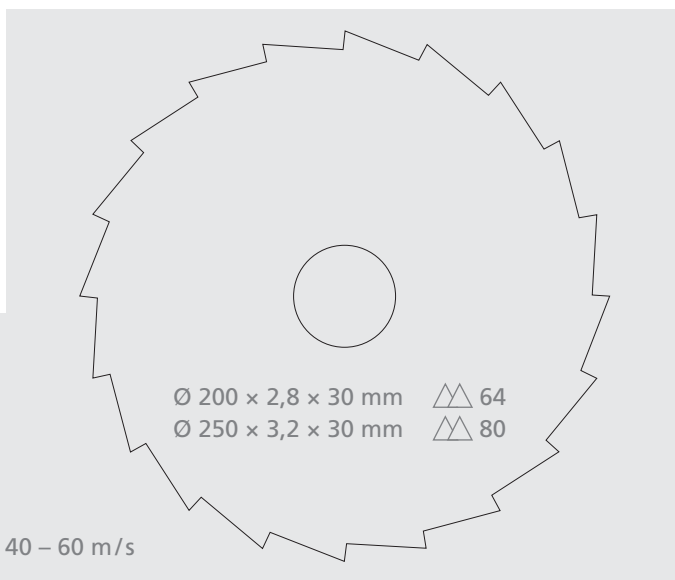

Fundo Top Riolito neo

wedi 610

Fundo Riolito neo

Fundo Riolito neo
1200 x 900 mm
2 x wedi 610

Fundo Riolito neo
1800 x 900 mm
3 x wedi 610

Fundo Riolito neo
1600 x 1000 mm
3 x wedi 610

Ⓧ DE Nicht bekleben!

Ⓧ GB No sticking!