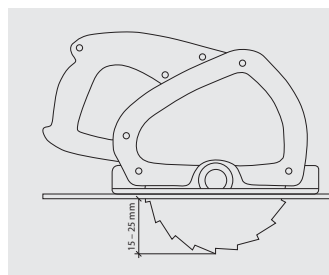

Fundo Top Riolito neo

wedi 610

Fundo Riolito neo

Fundo Riolito neo
1200 x 900 mm
2 x wedi 610

Fundo Riolito neo
1800 x 900 mm
3 x wedi 610

Fundo Riolito neo
1600 x 1000 mm
3 x wedi 610

Ⓧ DE Nicht bekleben!

Ⓧ GB No sticking!