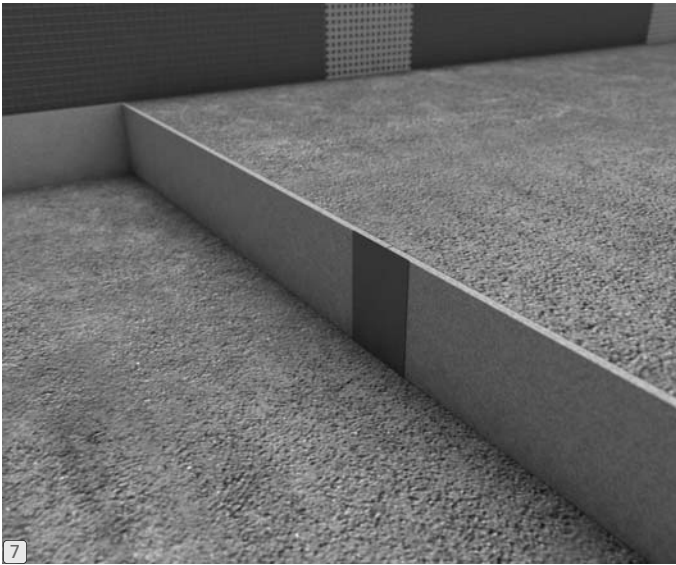

Schallschutz | Sound insulation  
Isolation acoustique

wedi GmbH

P-25730802.001  
P-55440701.001  
P-55440702.001  
P-55440703.001  
P-55440704.001

SFV  
Großburgwedel

... **wedi**<sup>®</sup>

wedi GmbH  
Hollefeldstraße 51 · D-48282 Emsdetten  
Tel. +49 2572 156-0 · Fax +49 2572 156-133  
info@wedi.de · www.wedi.eu