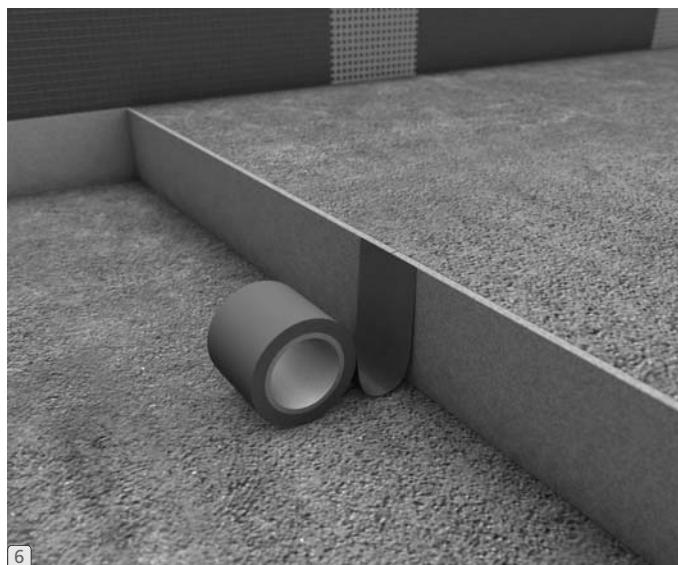

Schallschutz | Sound insulation  
Isolation acoustique

wedi GmbH

P-25730802.001  
P-55440701.001  
P-55440702.001  
P-55440703.001  
P-55440704.001

SFV  
Großburgwedel

... **wedi**<sup>®</sup>

wedi GmbH  
Hollefeldstraße 51 · D-48282 Emsdetten  
Tel. +49 2572 156-0 · Fax +49 2572 156-133  
info@wedi.de · www.wedi.eu