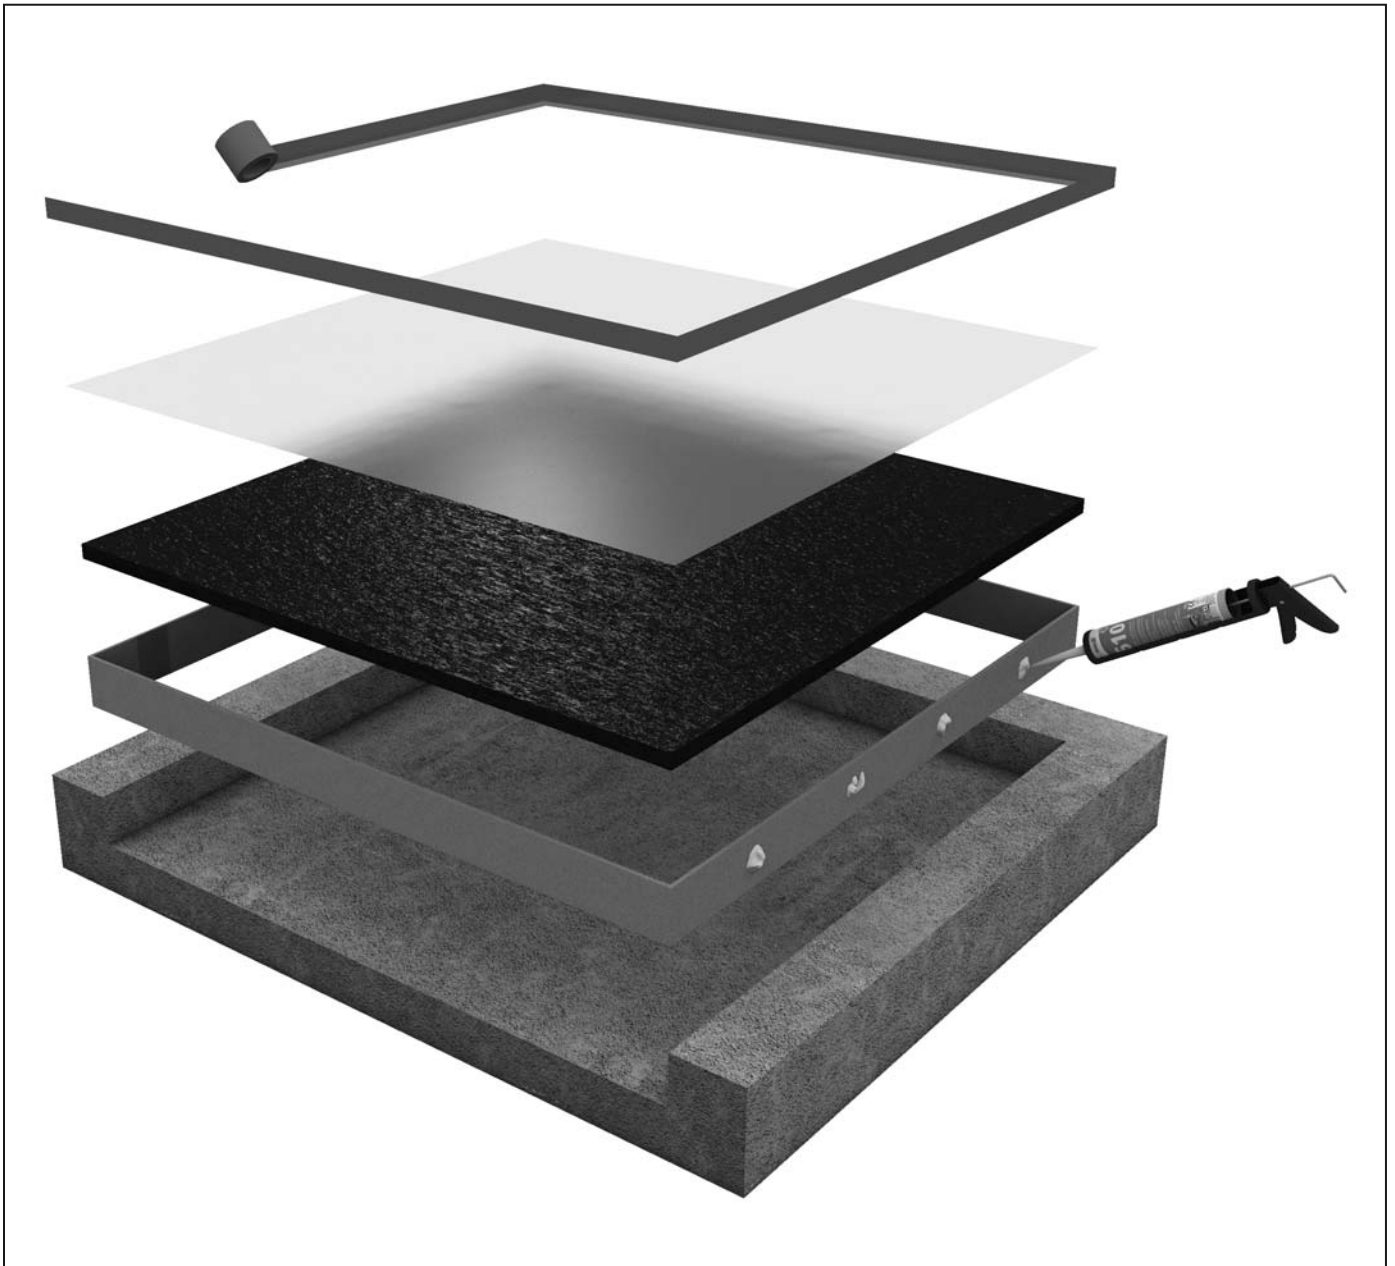

Schallschutz | Sound insulation  
Isolation acoustique

wedi GmbH

P-25730802.001  
P-55440701.001  
P-55440702.001  
P-55440703.001  
P-55440704.001

SFV  
Großburgwedel

... **wedi**<sup>®</sup>

wedi GmbH  
Hollefeldstraße 51 · D-48282 Emsdetten  
Tel. +49 2572 156-0 · Fax +49 2572 156-133  
info@wedi.de · www.wedi.eu