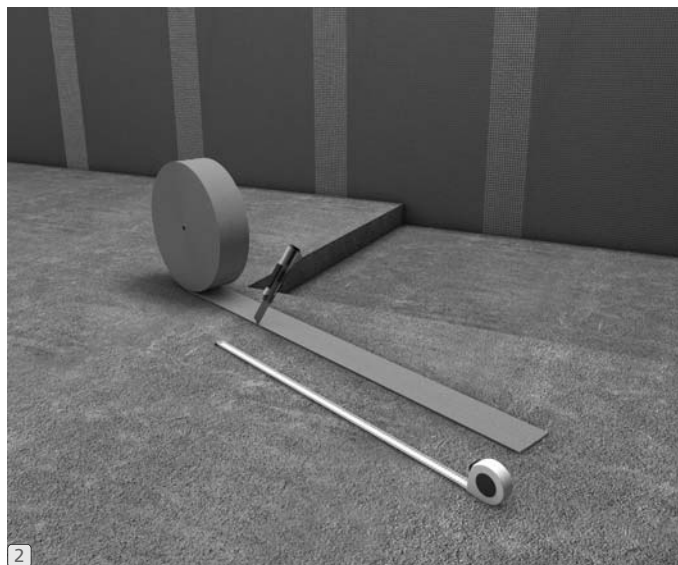

Schallschutz | Sound insulation  
Isolation acoustique

wedi GmbH

P-25730802.001  
P-55440701.001  
P-55440702.001  
P-55440703.001  
P-55440704.001

SFV  
Großburgwedel

... **wedi**<sup>®</sup>

wedi GmbH  
Hollefeldstraße 51 · D-48282 Emsdetten  
Tel. +49 2572 156-0 · Fax +49 2572 156-133  
info@wedi.de · www.wedi.eu