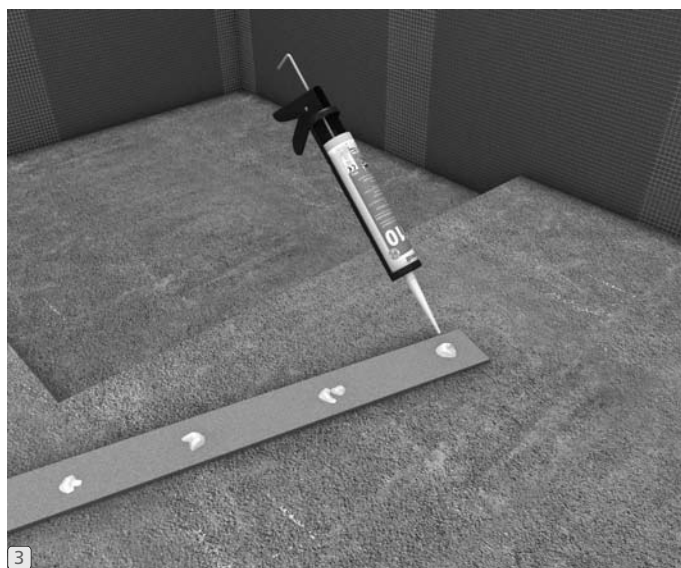

Schallschutz | Sound insulation  
Isolation acoustique

wedi GmbH

P-25730802.001  
P-55440701.001  
P-55440702.001  
P-55440703.001  
P-55440704.001

SFV  
Großburgwedel

... **wedi**<sup>®</sup>

wedi GmbH  
Hollefeldstraße 51 · D-48282 Emsdetten  
Tel. +49 2572 156-0 · Fax +49 2572 156-133  
info@wedi.de · www.wedi.eu