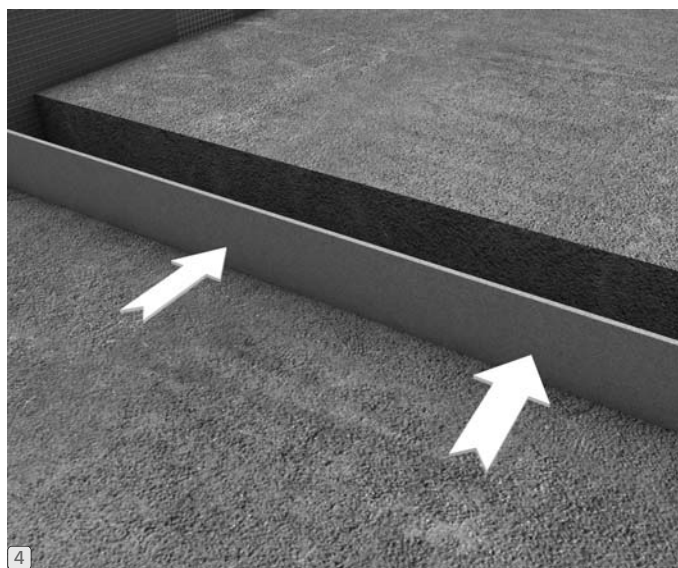

Schallschutz | Sound insulation  
Isolation acoustique

wedi GmbH

P-25730802.001  
P-55440701.001  
P-55440702.001  
P-55440703.001  
P-55440704.001

SFV  
Großburgwedel

... **wedi**<sup>®</sup>

wedi GmbH  
Hollefeldstraße 51 · D-48282 Emsdetten  
Tel. +49 2572 156-0 · Fax +49 2572 156-133  
info@wedi.de · www.wedi.eu