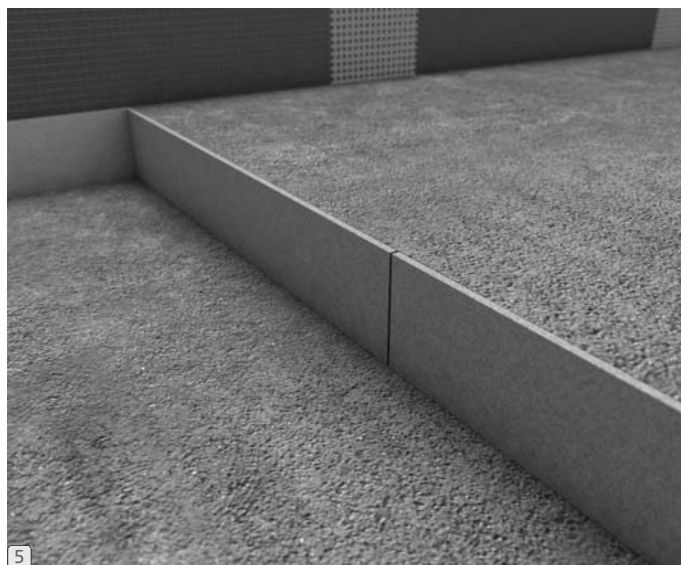

Schallschutz | Sound insulation  
Isolation acoustique

wedi GmbH

P-25730802.001  
P-55440701.001  
P-55440702.001  
P-55440703.001  
P-55440704.001

SFV  
Großburgwedel

... **wedi**<sup>®</sup>

wedi GmbH  
Hollefeldstraße 51 · D-48282 Emsdetten  
Tel. +49 2572 156-0 · Fax +49 2572 156-133  
info@wedi.de · www.wedi.eu