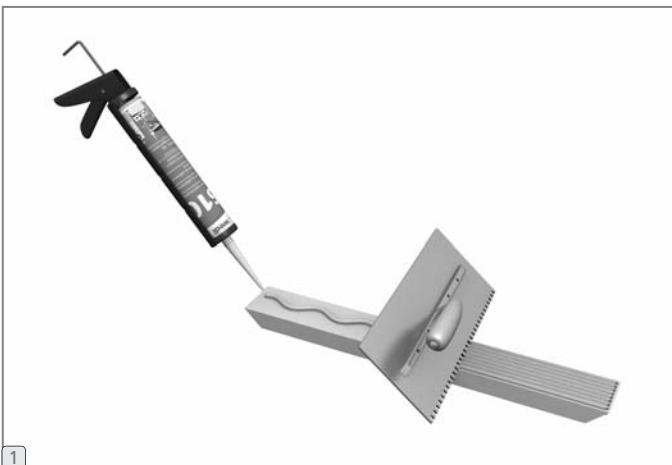

## wedi Sanoasa

Ecksitz | Corner seat | Taille moyenne

4

5

6

7a

7b

8