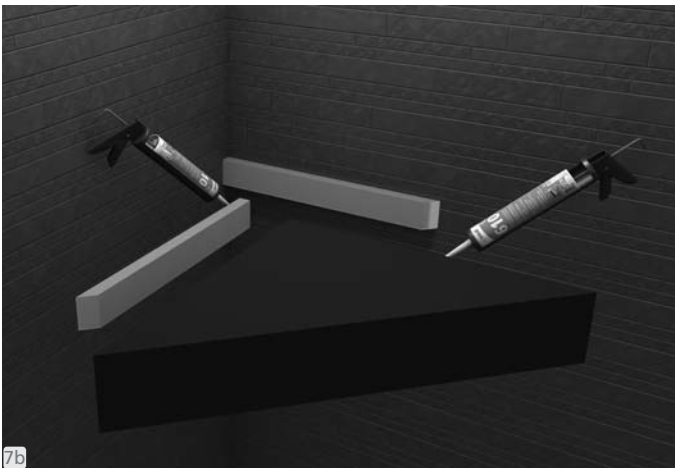

## wedi Sanoasa

Ecksitz | Corner seat | Taille moyenne

4

5

6

7a

7b

8