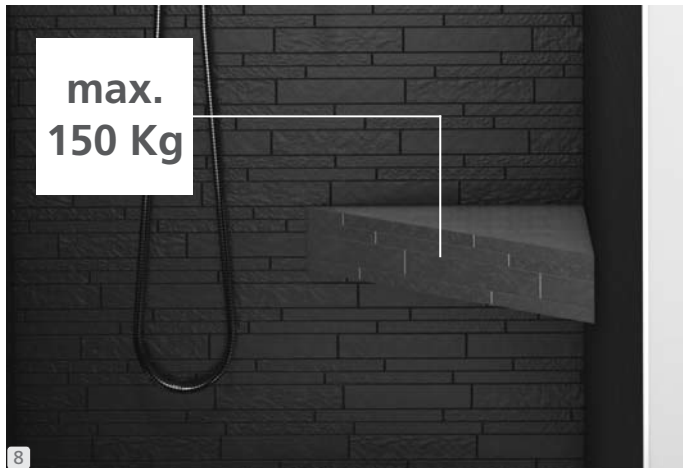

## wedi Sanoasa

Ecksitz | Corner seat | Taille moyenne

4

5

6

7a

7b

8