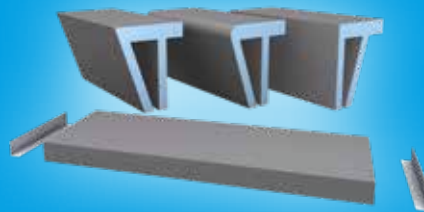

Sanoasa Sitzbank

1 wedi Sanoasa Sitzbank bestellen
(alle Standardformate frei wählbar)
= **Gratis 1 wedi 610 + 1 Armierband
erhalten!**