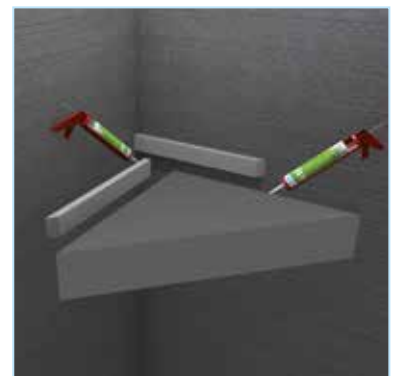

Kompakter Ecksitz mit 150 kg Traglast – nachträglich in verfliesen Duschen montierbar