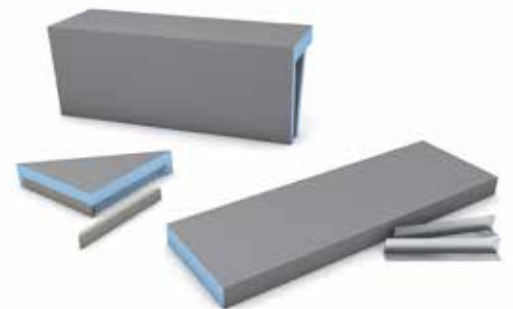

## wedi Sanoasa Sitzelemente

Komfort für die ganze Familie

Die wedi Sanoasa Serie bietet flexible Gestaltungsmöglichkeiten für den gesamten Nassraum. Zum einen mit den Sanoasa Sitzbänken, die viel Platz zum Entspannen und zur bequemen Körperpflege bieten. Zum anderen mit dem kompakten Ecksitz, der schnell und einfach auch nachträglich in verfliesen Duschen montiert werden kann. Alle Ausführungen sind in verschiedenen Variationen erhältlich und bei Bedarf individuell kürzbar.