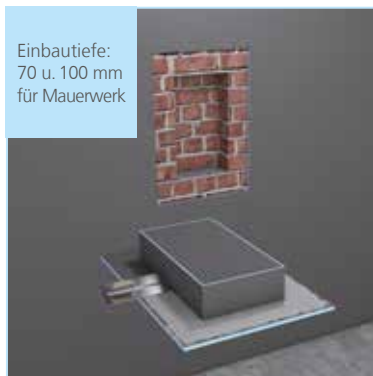

### Platzsparende Ablage- und Regalflächen

wedi Sanwell Nischen sind praktisch und ästhetisch zugleich. Ihre großzügige Formgebung unterstreicht den extravaganen Charakter eines jeden Bades. Zudem bieten sie Extraplatz für eine Vielzahl von Duschutensilien oder persönlichen Dekorationsideen. Und das Beste: Sie sind in verschiedenen Formaten erhältlich und kompatibel zu den wedi Standard Systemlösungen.

Einbautiefe:  
70 mm für  
Ständerwerk

Für den Einsatz im Ständerwerk und mit 12,5 mm Rahmenflansch perfekt als Anschluss zur 12,5 mm wedi Bauplatte oder alternativ Gipskartonplatte.

Einbautiefe:  
70 u. 100 mm  
für Mauerwerk

Für den Einsatz im Mauerwerk und mit 10 bzw. 12,5 mm Rahmenflansch perfekt als Anschluss zur 10 und 12,5 mm Bauplatte.

Verkleben, einsetzen, armieren – fertig ist die Sanwell Nische!

## Einfach. Praktisch. Gut.

Die wedi Sanwell Nische ist ein werkseitig vorgefertigtes Wandelement für die individuelle Verfliesung und sofortige Montage. Sie ist wasserdicht ab Werk, so dass ein aufwendiges Konstruieren und Abdichten nicht mehr notwendig ist.