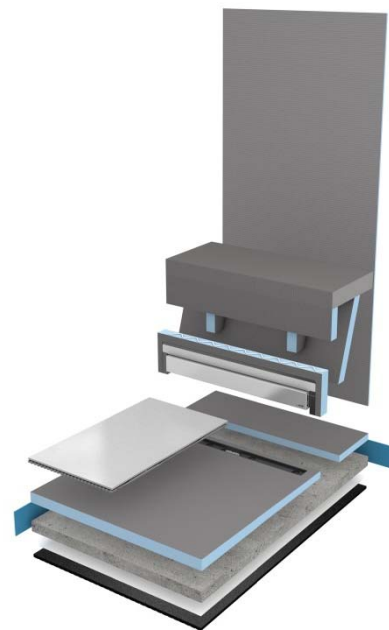

Gerade wenn Duschtrennungen mittels eines Ständerwerkes gebaut werden, lassen sich die Nischen (in 2 Größen erhältlich: 200 x 400 mm und 300 x 600 mm) sehr einfach montieren.

Gleiches einfaches Verarbeitungsprinzip haben auch die Sitze. Sie sind noch vor Ort modular anpassbar und haben, bis auf die Ecksitze, auch schon eine Vorbereitung für die Aufnahme des optischen Wandablaufes Fundo Riolito Discreto.

Abbildungen

Sitzbänke und Nischen gehören in jede Dusche. wedi bietet passende, ab Werk vorgefertigte Elemente.

Systemaufbau Duschtrennwand inkl.
Nische

Systemaufbau Sitzbank inkl.
optischer Wandendwässerung und
bodengleichem Duschelement