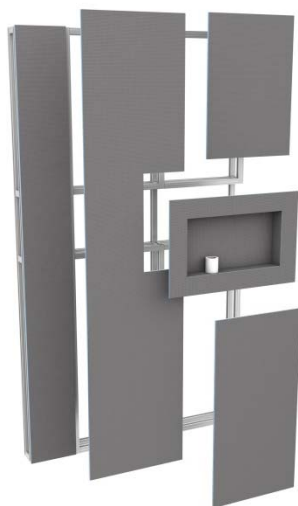

Thema: Verflieste Sitzbänke und Nischen für Duschbereiche

Zusatzinfos: Abdruck frei. Belegexemplar erbeten

Datum: Oktober 2015

wedi baut Duschkompetenz weiter aus

Die Dusche zum kleinen Wellnesstempel umbauen, relaxen und doch alles griffbereit haben. Ab 2016 ist auch in der kleinsten Dusche noch Platz für eine schöne, verflieste Sitzgelegenheit und ein integriertes Ablagefach für Shampoo und Duschgel! Dass sowohl dieses Produkt, wie auch alle weiteren Standardprodukte, die 10-Jahres Garantie haben und im System getestet wurden, versteht sich fast von selbst.

Gerade wenn Duschtrennungen mittels eines Ständerwerkes gebaut werden, lassen sich die Nischen (in 2 Größen erhältlich: 200 x 400 mm und 300 x 600 mm) sehr einfach montieren.

Gleiches einfaches Verarbeitungsprinzip haben auch die Sitze. Sie sind noch vor Ort modular anpassbar und haben, bis auf die Ecksitze, auch schon eine Vorbereitung für die Aufnahme des optischen Wandablaufes Fundo Riolito Discreto.

Abbildungen

Sitzbänke und Nischen gehören in jede Dusche. wedi bietet passende, ab Werk vorgefertigte Elemente.

Systemaufbau Duschtrennwand inkl.
Nische

Systemaufbau Sitzbank inkl.
optischer Wandendwässerung und
bodengleichem Duschelement