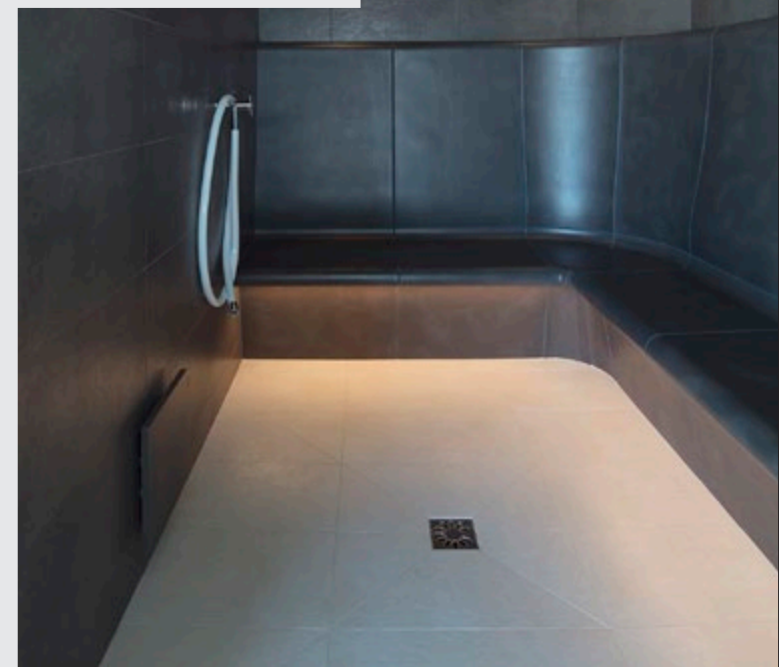

Soort project
Nieuwbouw

De bouwheer is: de aannemer wenste een royaal aangelegd wellnessbereik met de volgende uitrusting:

- stoombad
- belevensdouche
- rustbank
- voetbassin

Verwerker Fliesenverlegebetrieb | Wellnessbau
Wolfgang Peters
Burgstrasse 8, D-44867 Bochum
www.wellnessbau-peters.de
info@wellnessbau-peters.de