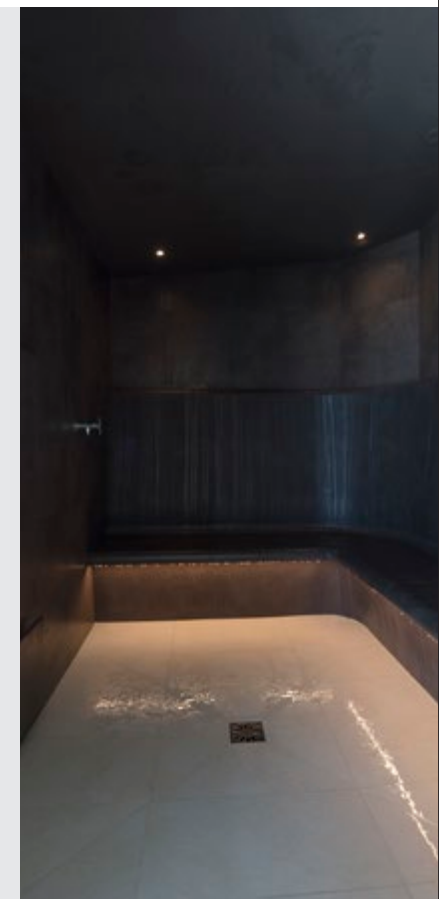

Vereisten

- individuele vormtaal, afgestemd op de vormkeramiek van de firma Sommerhuber
- waterdicht materiaal
- snelle bouwtijd