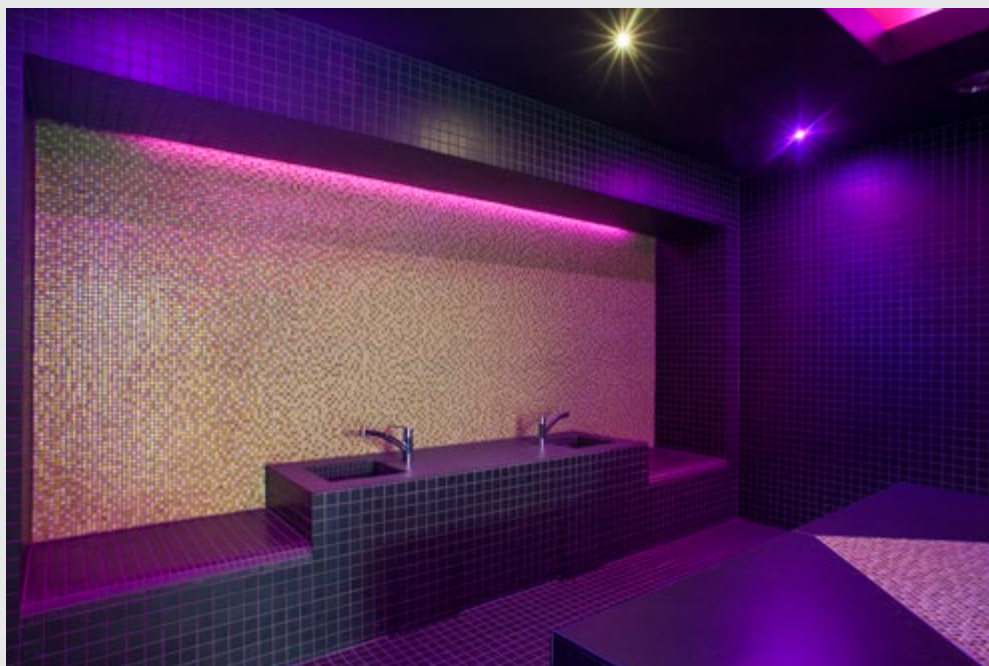

Soort project
Nieuwbouw

Architect gmp Architekturbüro
Hardenbergstr. 4-5
D-10623 Berlijn
www.gmp-architekten.de

Verwerker Heidrich Fliesen GmbH
Zernitzer Dorfstr. 40
D-16845 Zernitz-Lohm
www.heidrich-fliesen.de

Bouwheer Gemeentebedrijven Potsdam