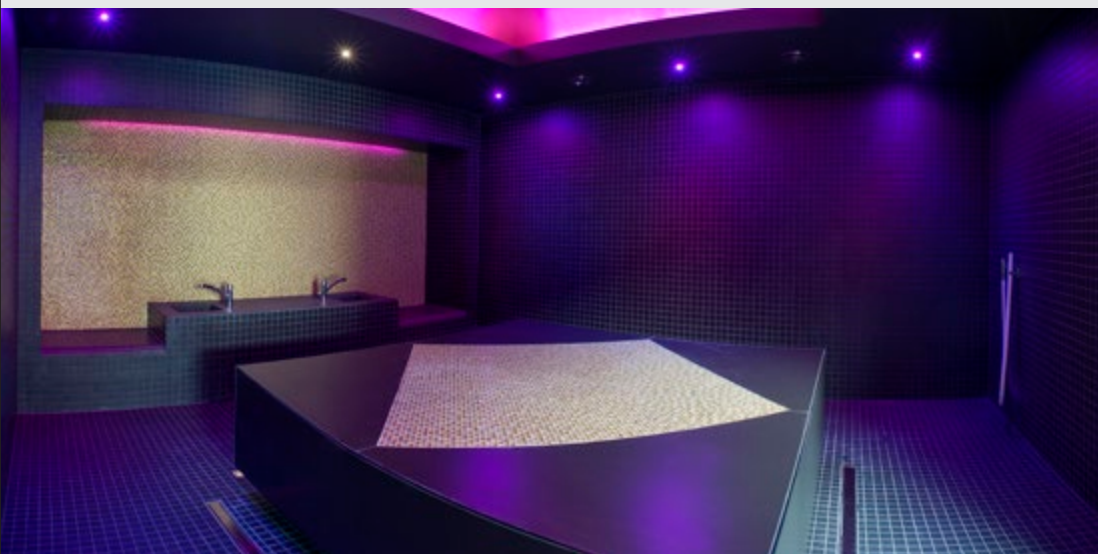

## blu – Het sport- en recreatiezwembad

Constructie en installatie van  
voorgefabriceerde elementen op de bouwplaats

Referentie

Overdekt zwembad, incl. wellnessbereik

Plaats

Potsdam

Jaar

2017