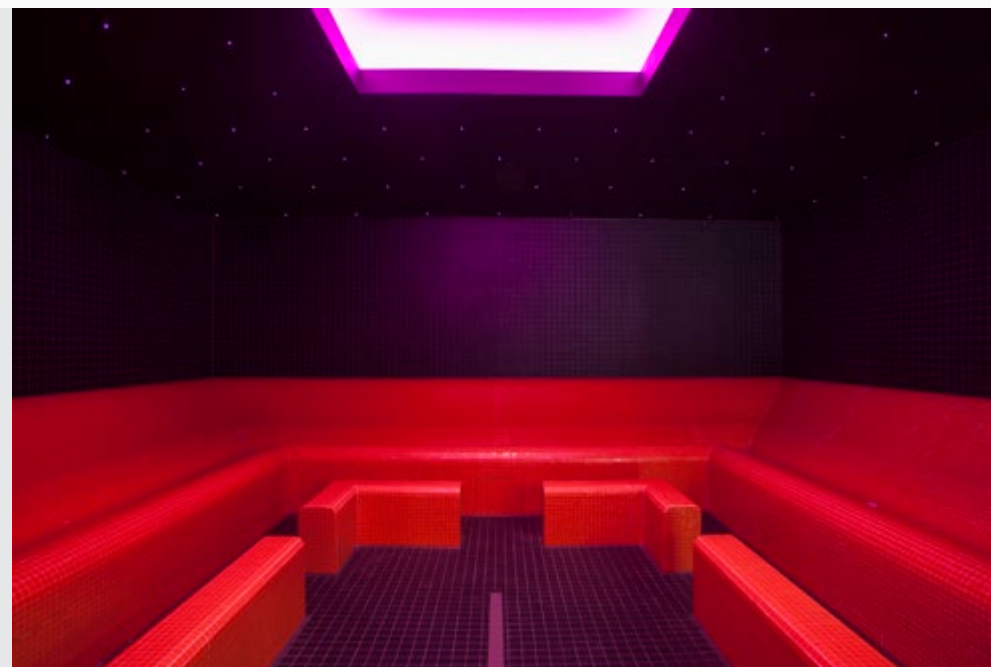

Soort project
Nieuwbouw

Architect gmp Architekturbüro
Hardenbergstr. 4-5
D-10623 Berlijn
www.gmp-architekten.de

Verwerker Heidrich Fliesen GmbH
Zernitzer Dorfstr. 40
D-16845 Zernitz-Lohm
www.heidrich-fliesen.de

Bouwheer Gemeentebedrijven Potsdam