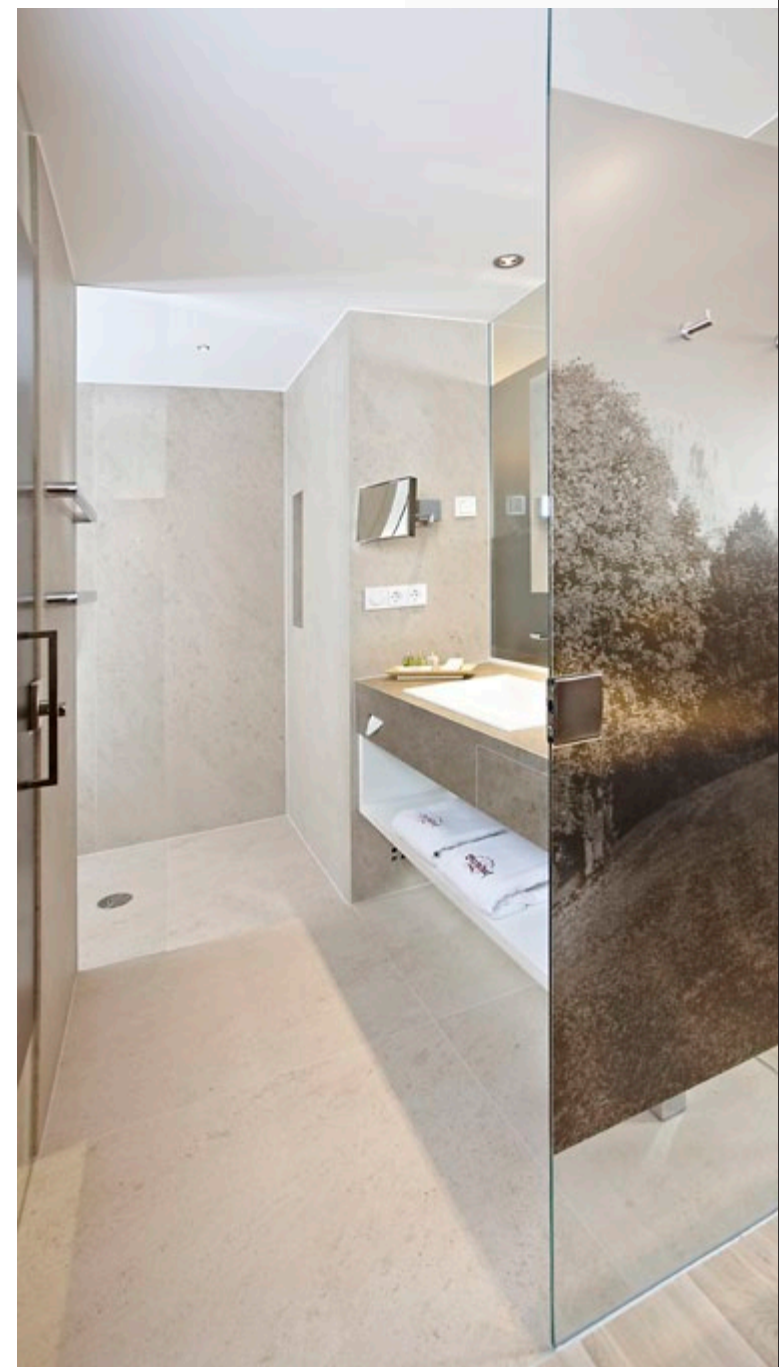

Toegepaste producten

Basisproducten

wedi bouwplaat
wedi I-Board
wedi Fundo

Toegepaste producten

Plug & play-systemen

Geprefabriceerde modules, vloeren, wanden en plafonds