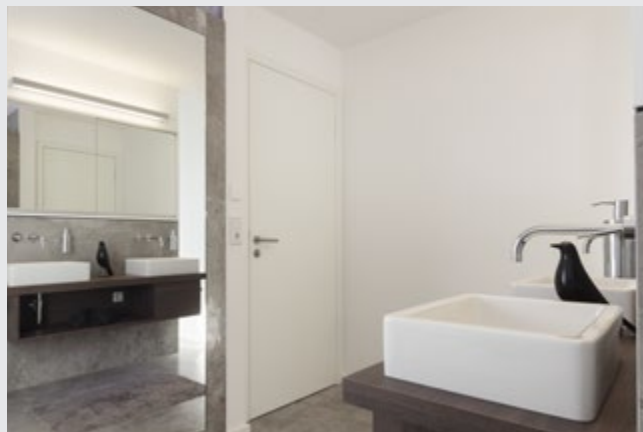

Soort project
Nieuwbouw