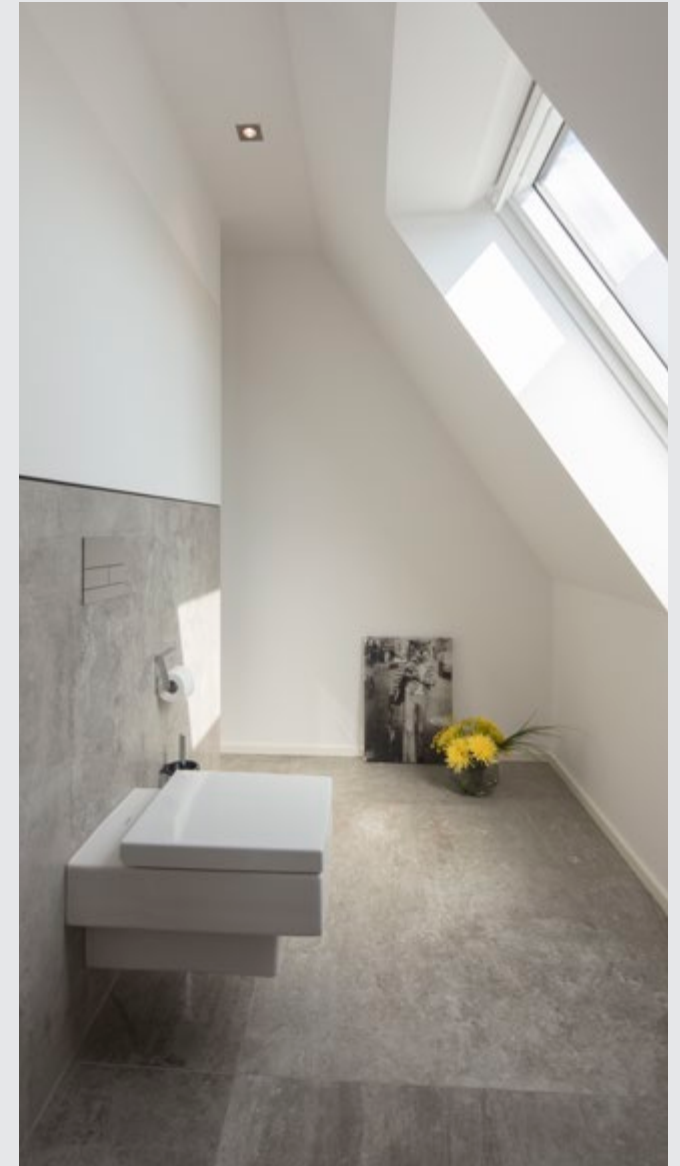

Particuliere badkamer

Referentie
Nieuwbouw particuliere badkamer

Plaats
Nedersaksen

Jaar
2017

Soort project
Nieuwbouw

Vereisten

- snelle en schone montage
- inbouw van een tussenwand 'met functie'
- inloopdouche met zitbank en bergruimte

Korte beschrijving

De bouwheren wisten precies hoe hun badkamer eruit moest zien, namelijk 'niet alles langs de muur'.

Zo werd voor de montage van de wastafel en de wc een speciale wand geconstrueerd die naast de complete buisleidingen ook de statische lasten uit de spiegelkast draagt. Daarvoor werd er op twee plaatsen stalen profielen geplaatst.