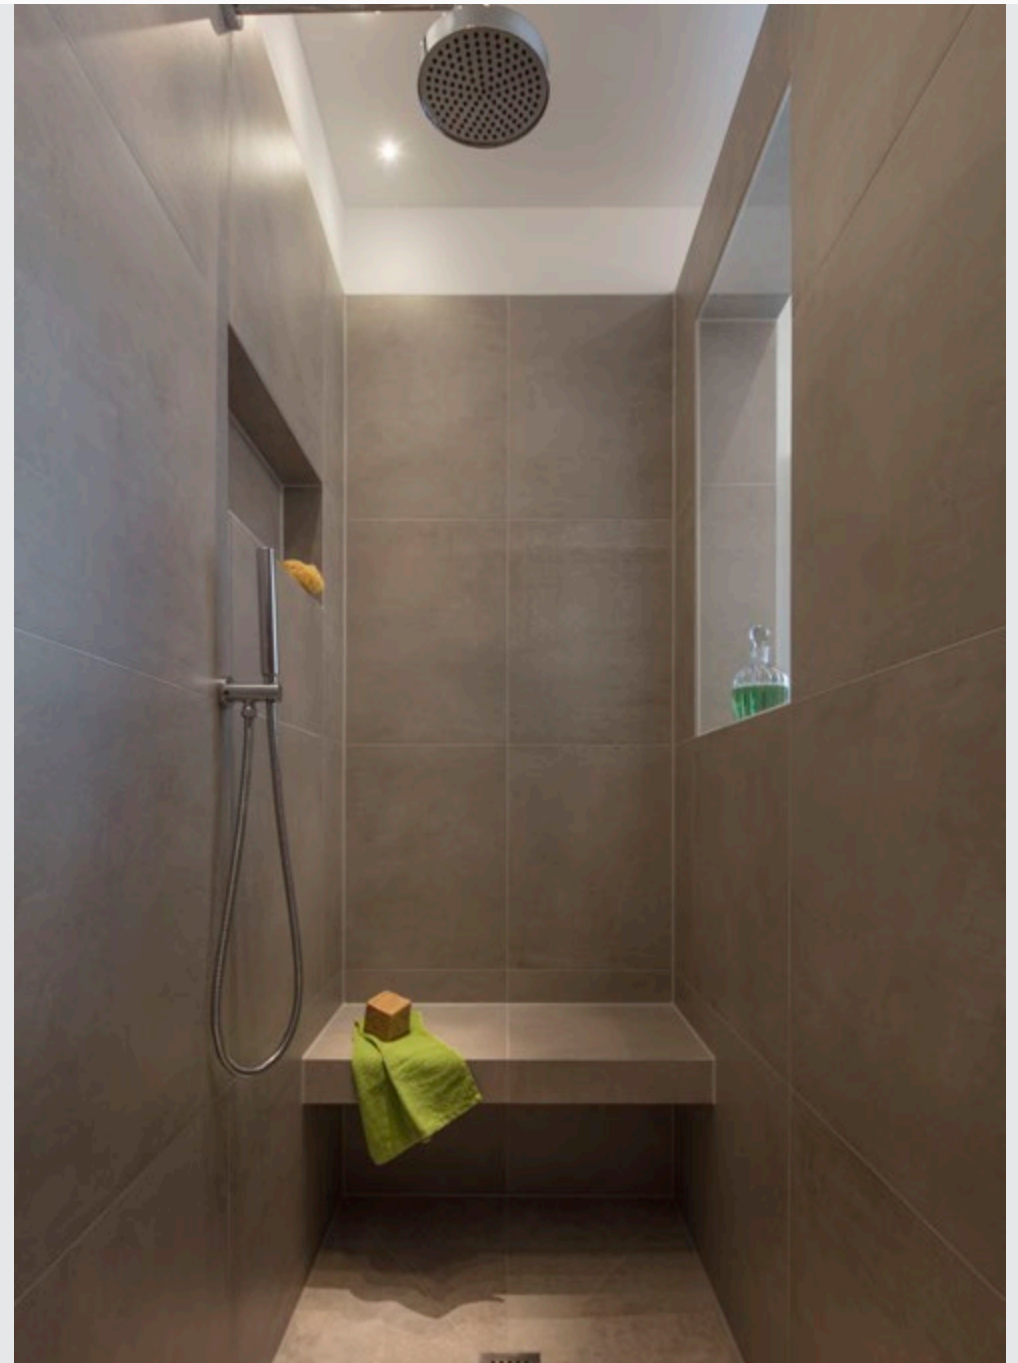

## Korte beschrijving

Deze badkamer werd omgebouwd binnen het kader van een complete renovatie. Door de verkleining van een aangrenzende ruimte werd de badkamer vergroot. De bouwheren hechtten grote waarde aan een op de leeftijd afgestemde, barrièrevrije, moderne oplossing die zowel comfortabel als eenvoudig te reinigen moest zijn. Op grond van de woonsituatie diende de bouwtijd zo kort mogelijk te worden gehouden. Tevens moest het daglicht tot in de achterliggende nieuwe douche vallen.

Het complete concept was bij uitstek geschikt voor een wedi oplossing: een compleet FU-systeem, een geprefabriceerde scheidingswand met geïntegreerde buisleidingen en een uitsparing voor een glazen ruit, geïntegreerde nissen en een vrijdragende zitbank. Ook de toepassing van de sanitaire installatiwand met I-Board lag voor de hand. Voor de rest van de badkamer werden verschillende wedi bouwplaten verbouwd voor een optimaal vlak en snel te

betegelende ondergrond – alles kant-en-klaar afgedicht en in een mum van tijd gemonteerd met wedi 610.

Bij de badkuip werd nu al een verstevigingsplaat in de scheidingswand geïntegreerd waaraan – indien op latere leeftijd nodig – een handgreep kan worden gemonteerd voor het veilig in- en uitstappen.

Het gekozen complete inloofdouchesysteem FU Integro met zijn normconforme uitvoering, de hier heel mooi open uitgevoerde douche en de centrale afvoer beantwoordt optimaal aan de wens van een eenvoudig te reinigen oplossing. Vanaf een tegelgrootte van 5 x 5 cm is het systeem bovendien geschikt voor de belasting met een rolstoel. De vrijdragende zitbank in de douche biedt zowel zitcomfort met veel beenruimte als een goede toegankelijkheid voor de reiniging met vloertrekker of dweil.