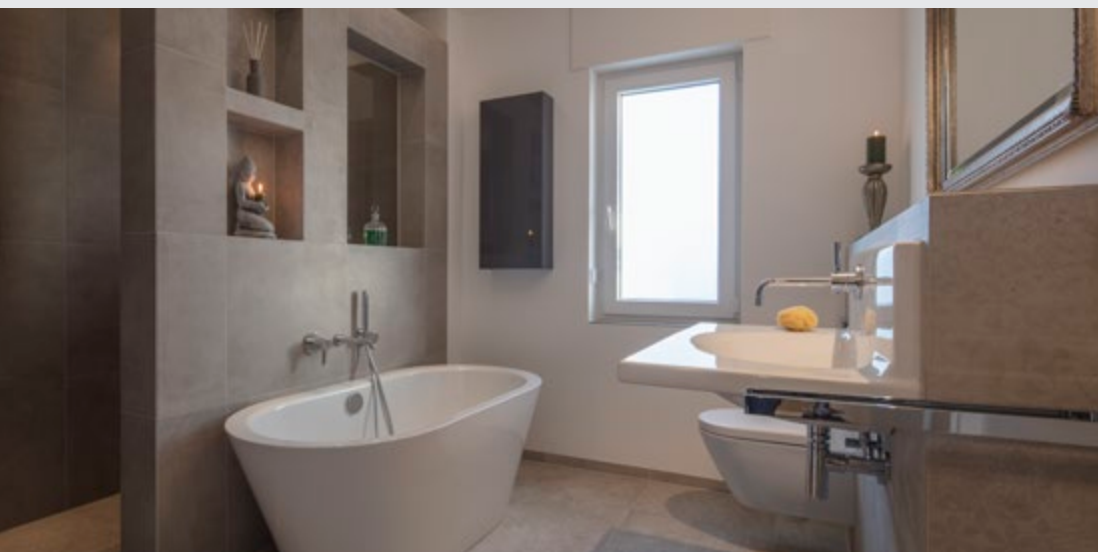

Referentie

Particuliere badkamer

Klant

Particuliere bouwheer

Plaats

Münster, Duitsland

Jaar

2016