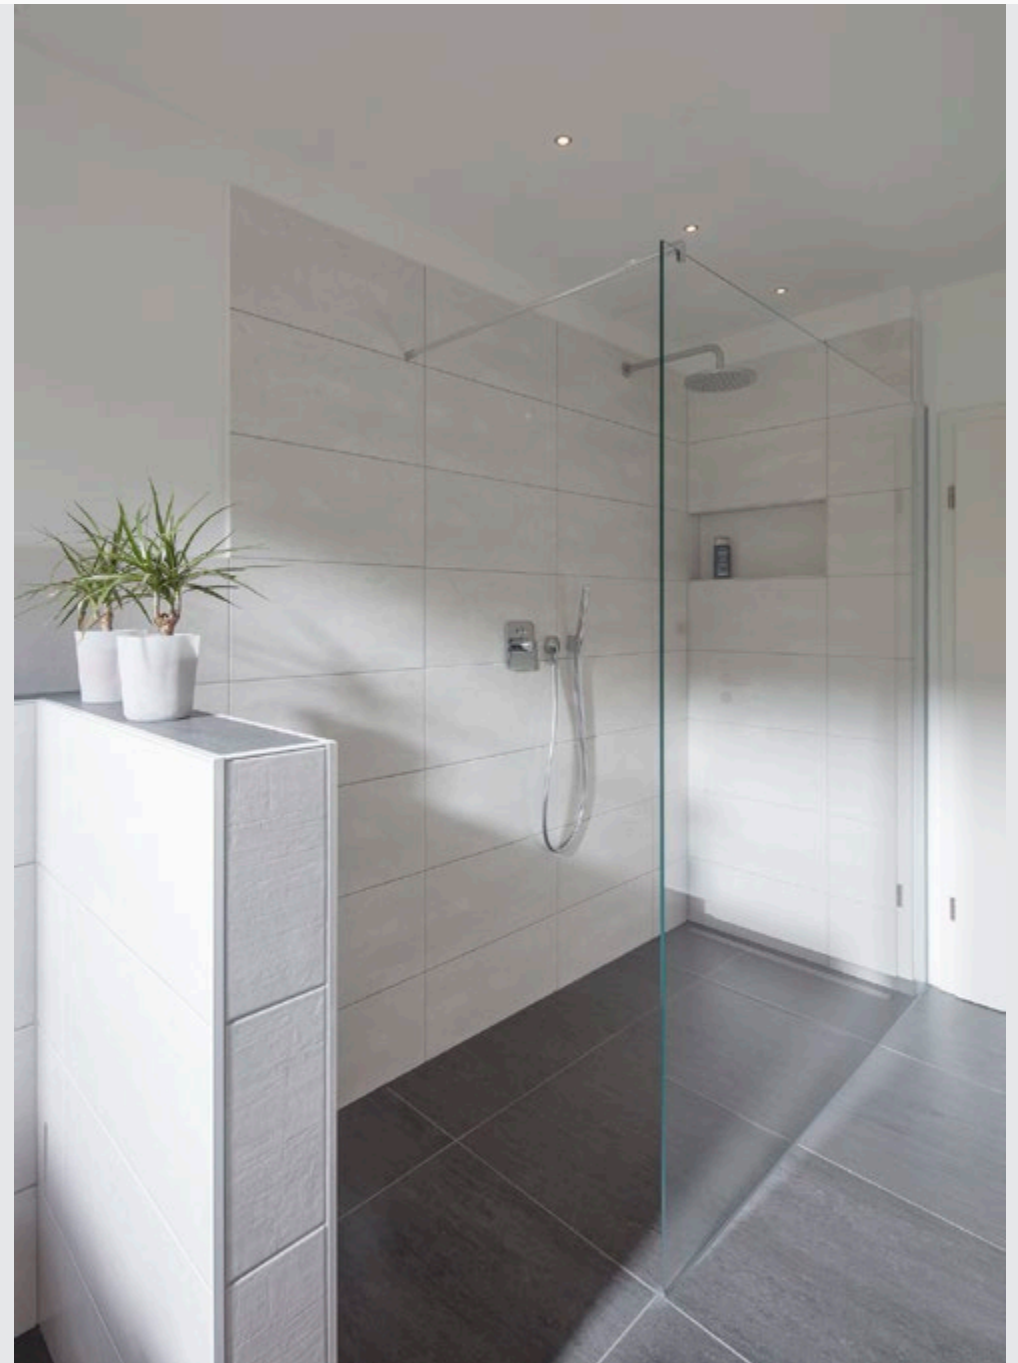

Tipo di progetto
Rinnovamento
di un bagno
privato

Designer del bagno Stephan Pöppelmann

Committente Privato