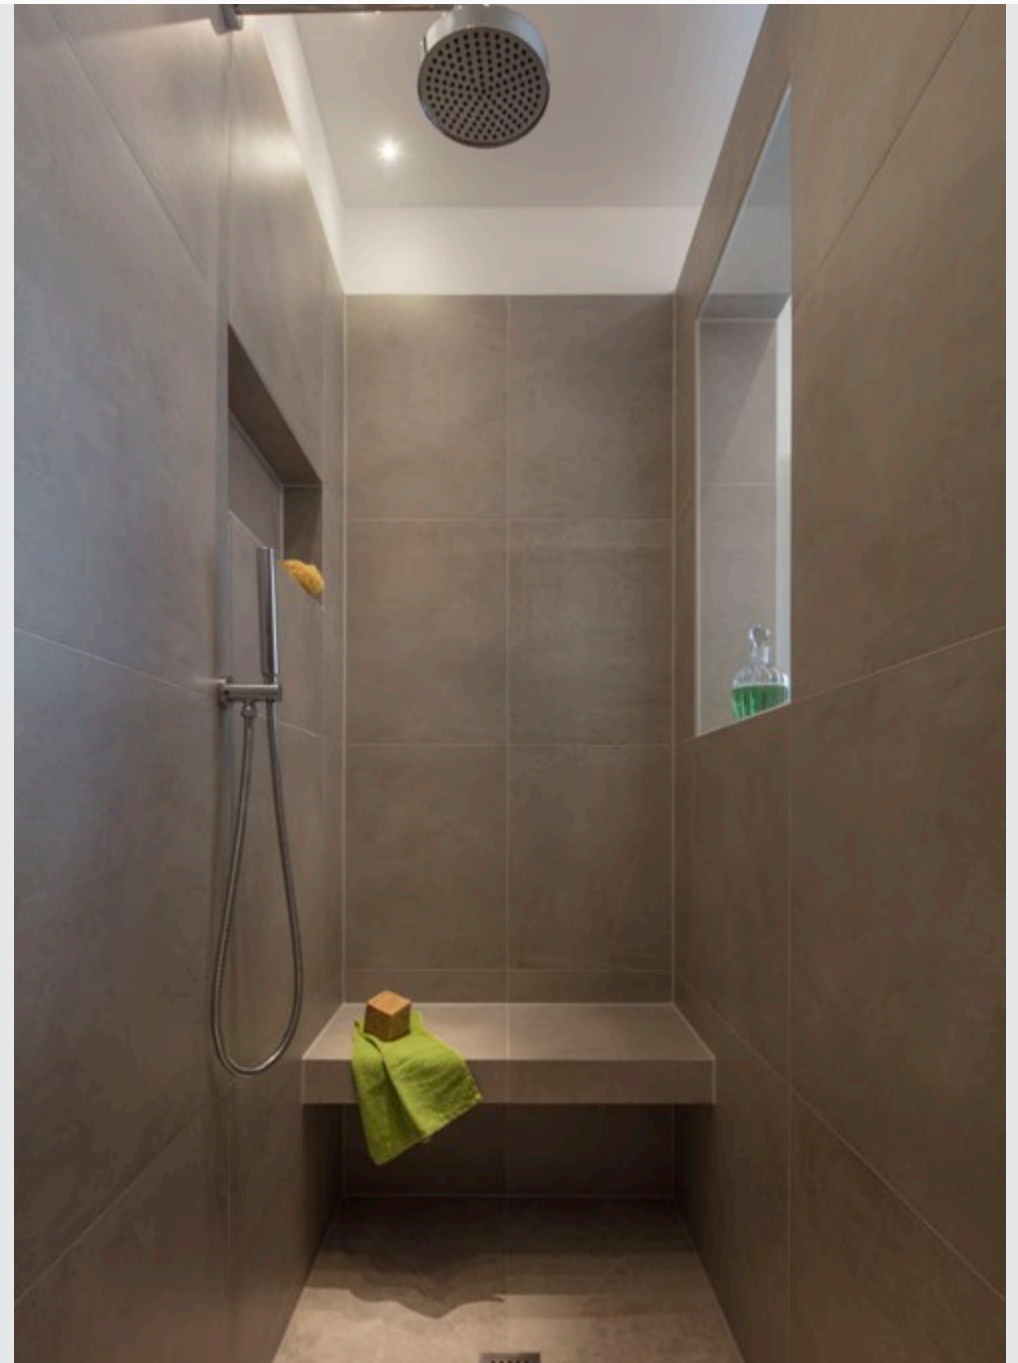

Anno

2016

Tipo di progetto
Ristrutturazione

Edificio del 1932

Dimensioni del bagno

Prima: 5,5 m²

Dopo: 9,1 m²

Committente privato

Breve descrizione

Il bagno è stato trasformato nell'ambito di una ristrutturazione completa, che ne prevedeva anche l'ampliamento tramite la riduzione delle dimensioni di un locale adiacente. Per i committenti era importante una soluzione senza barriere adatta anche ai meno giovani, dal design moderno e al tempo stesso comoda e facile da pulire. Data la situazione abitativa i tempi di realizzazione dovevano essere per quanto possibile brevi. Un altro desiderio era che la nuova zona doccia, posta in posizione arretrata, fosse illuminata da luce naturale.

Visti i requisiti del progetto nel suo complesso, wedi era la soluzione ideale per realizzarlo: un sistema completo FU, una soluzione per parete divisoria dal formato predefinito con tubazioni integrate e cavità per lastra di vetro, nicchie prefabbricate e panca a sbalzo. Un altro vantaggio era inoltre la possibilità di realizzare la parete di installazione per sanitari con I-Board e utilizzare nel resto dell'ambiente diversi pannelli wedi per un sottofondo perfettamente piano e veloce da piastrellare - il tutto già impermeabilizzato e montato rapidamente con wedi 610.

Nella zona della vasca da bagno è stato integrato già ora un pannello di rinforzo nella parete divisoria per poter montare successivamente una maniglia per entrare e uscire in tutta sicurezza, se ciò si rendesse necessario nel caso di persone anziane.