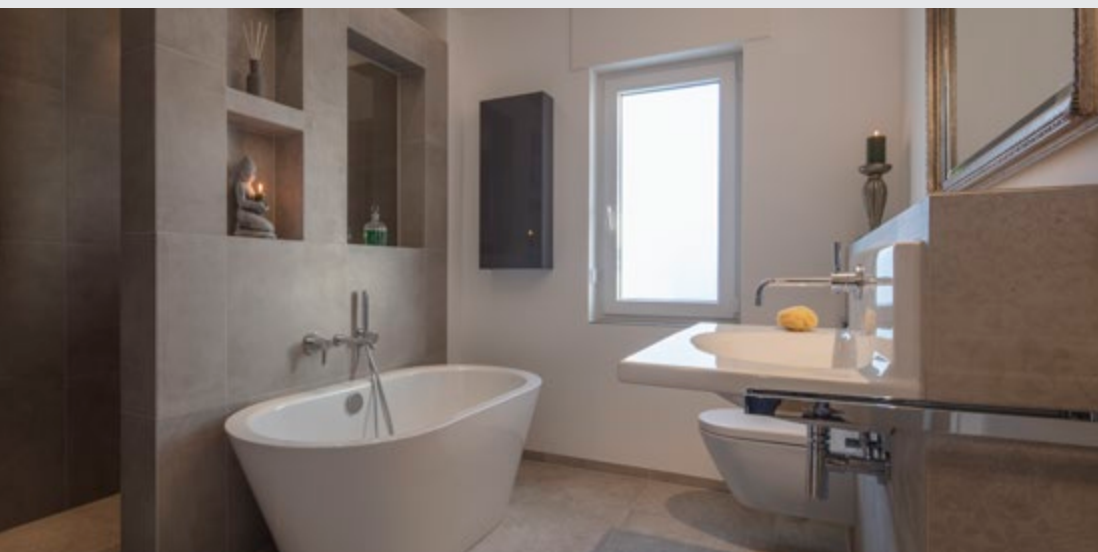

Referenza

Bagno privato

Cliente

Committente privato

Luogo

Münster, Germania

Anno

2016