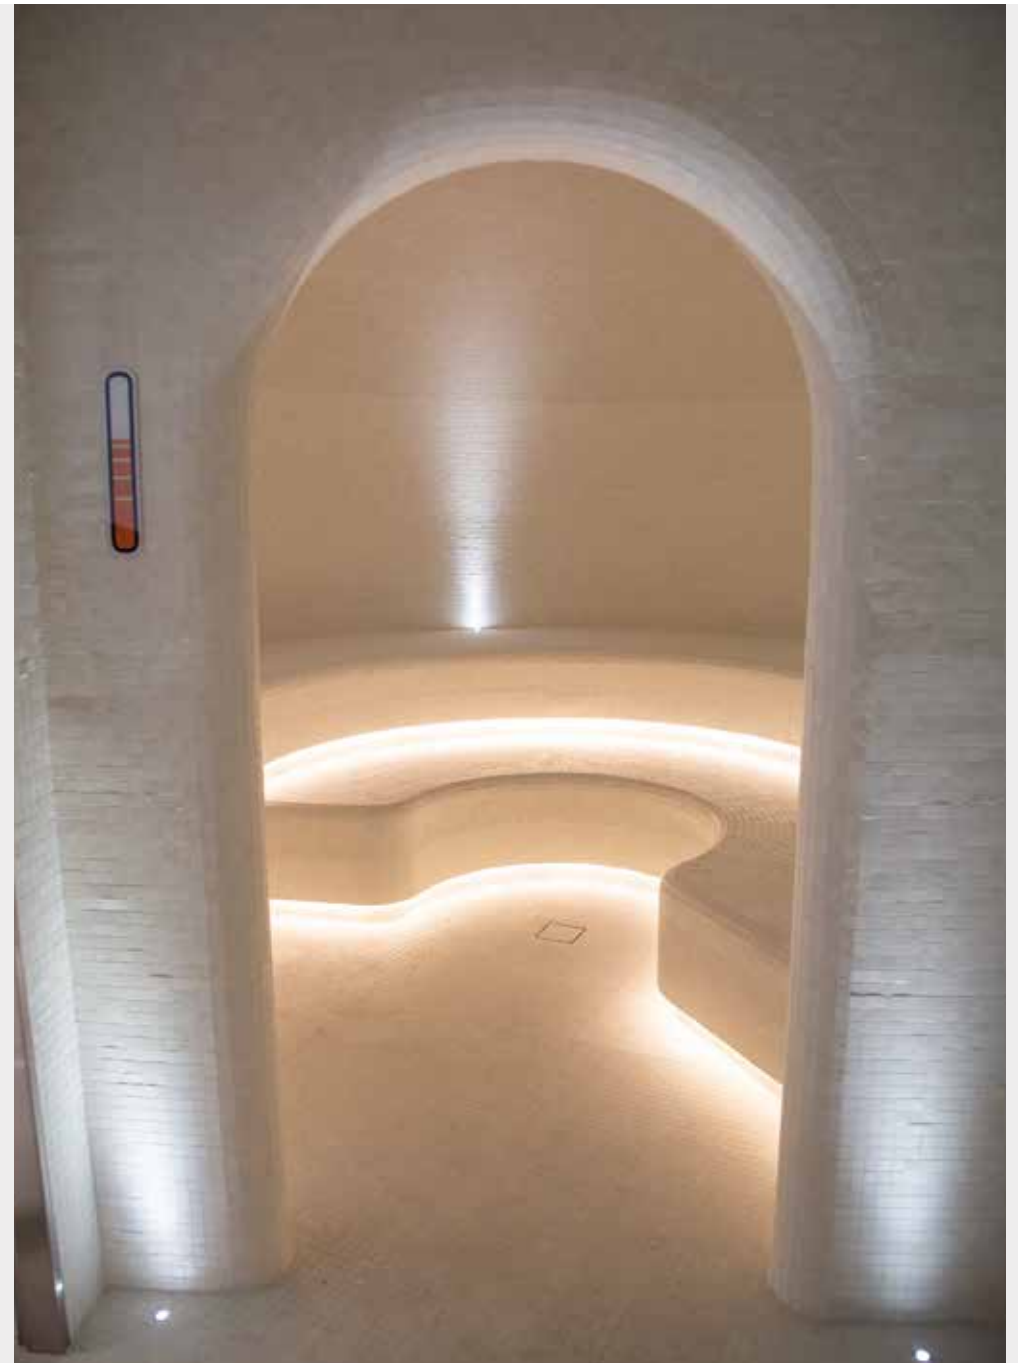

Projektart
Individuelle Anfertigung diverser Hamams
und Duschbereiche