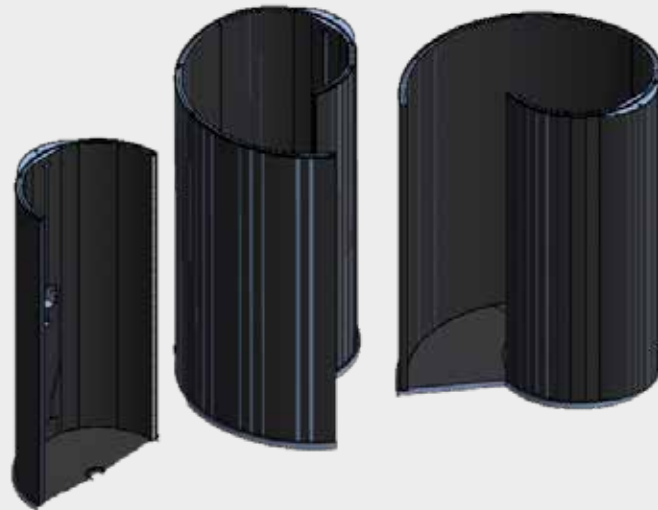

Privatbad mit Fundo Nautilo

Referenz
Privatbad

Ort
Berlin

Jahr
2019

Projektart
Kundenbezogene Anfertigung einer
schneckenförmigen Dusche

Anforderungen

Das besonders schmal geschnittene Bad erforderte eine spezielle Badplanung. Darüber hinaus legte man neben einem außergewöhnlichen Design auch viel Wert auf sichere und auf einander abgestimmte Produkte.

Kurzbeschreibung

Die Bauherren wollten trotz des schmalen Schnittes des Raumes eine außergewöhnliche Dusche ihr Eigen nennen.

Verwendete Produkte
Basisprodukte

-

Verwendete Produkte
Individualprodukte

- maßgeschneiderte bodengleiche
Dusche in Schneckenform