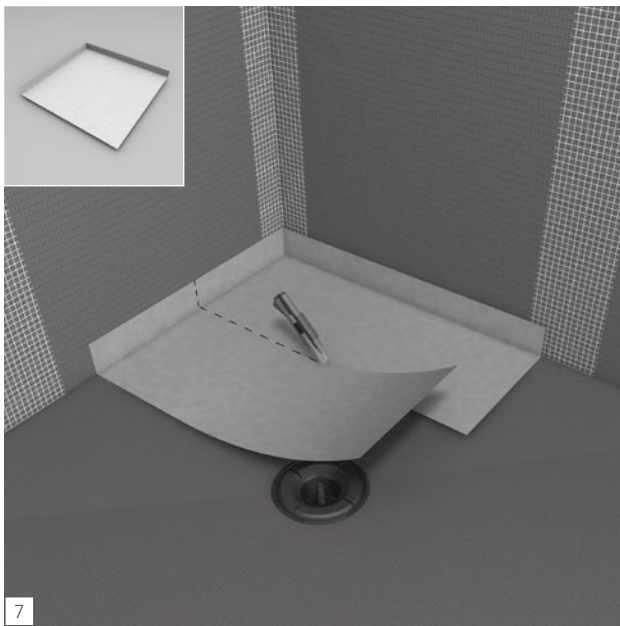

Fundo Plano

wedi GmbH
 Hollefeldstraße 51
 48282 Emsdetten
 Deutschland

Telefon +49 2572 156-0
 Telefax +49 2572 156-133

info@wedi.de
 www.wedi.eu