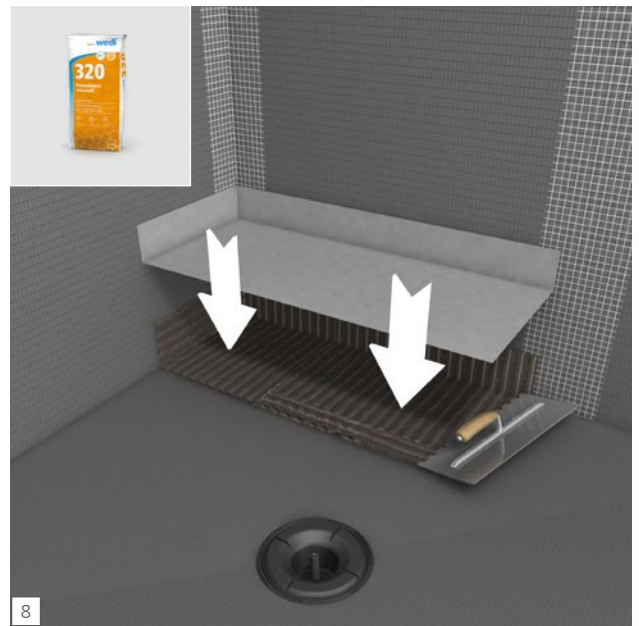

Fundo Plano

wedi GmbH
 Hollefeldstraße 51
 48282 Emsdetten
 Deutschland

Telefon +49 2572 156-0
 Telefax +49 2572 156-133

info@wedi.de
 www.wedi.eu