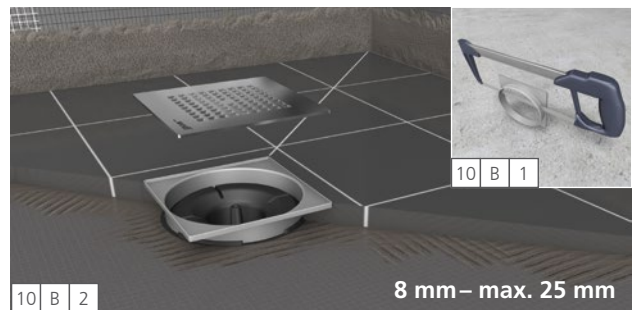

Fundo Plano

wedi GmbH
 Hollefeldstraße 51
 48282 Emsdetten
 Deutschland

Telefon +49 2572 156-0
 Telefax +49 2572 156-133

info@wedi.de
 www.wedi.eu