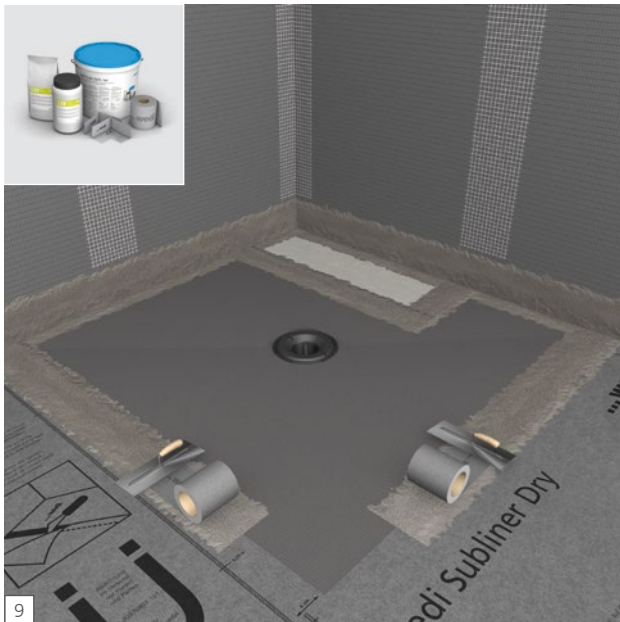

Fundo Plano

wedi GmbH
 Hollefeldstraße 51
 48282 Emsdetten
 Deutschland

Telefon +49 2572 156-0
 Telefax +49 2572 156-133

info@wedi.de
 www.wedi.eu