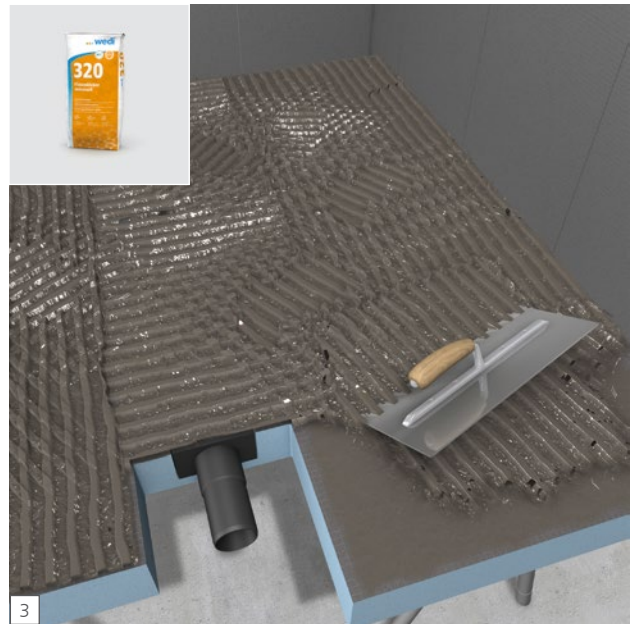

Fundo Plano

wedi GmbH
 Hollefeldstraße 51
 48282 Emsdetten
 Deutschland

Telefon +49 2572 156-0
 Telefax +49 2572 156-133

info@wedi.de
 www.wedi.eu