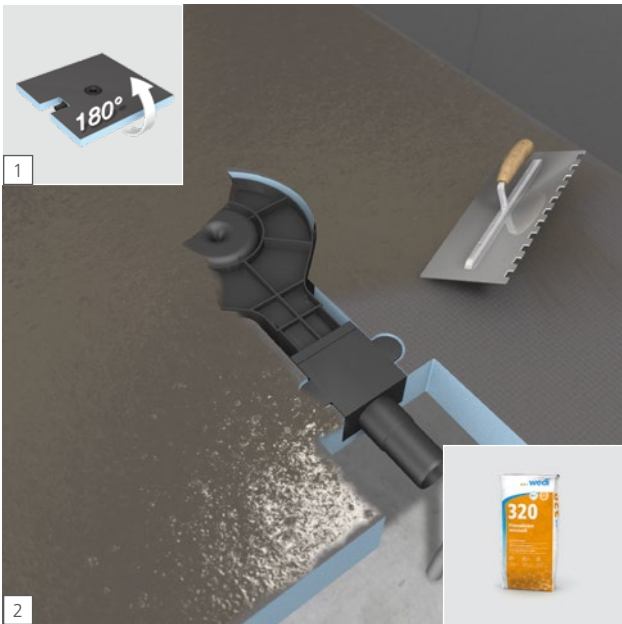

Fundo Plano

wedi GmbH
 Hollefeldstraße 51
 48282 Emsdetten
 Deutschland

Telefon +49 2572 156-0
 Telefax +49 2572 156-133

info@wedi.de
 www.wedi.eu