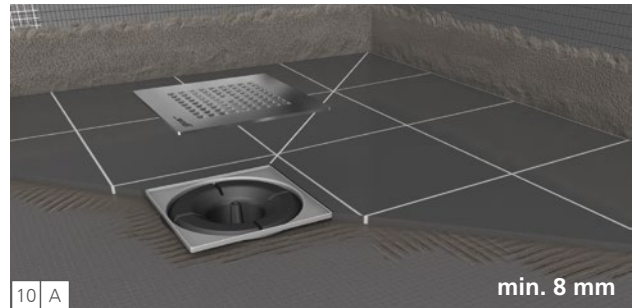

Fundo Plano

wedi GmbH
 Hollefeldstraße 51
 48282 Emsdetten
 Deutschland

Telefon +49 2572 156-0
 Telefax +49 2572 156-133

info@wedi.de
 www.wedi.eu