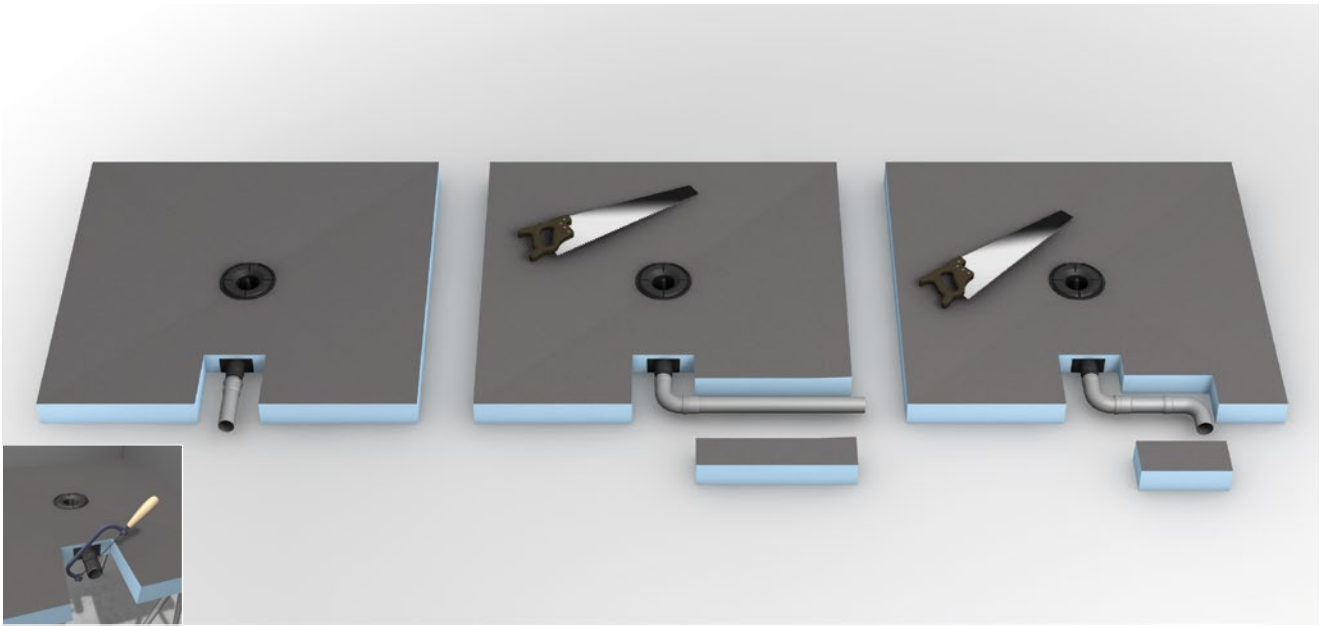

Fundo Plano

wedi GmbH
 Hollefeldstraße 51
 48282 Emsdetten
 Deutschland

Telefon +49 2572 156-0
 Telefax +49 2572 156-133

info@wedi.de
 www.wedi.eu