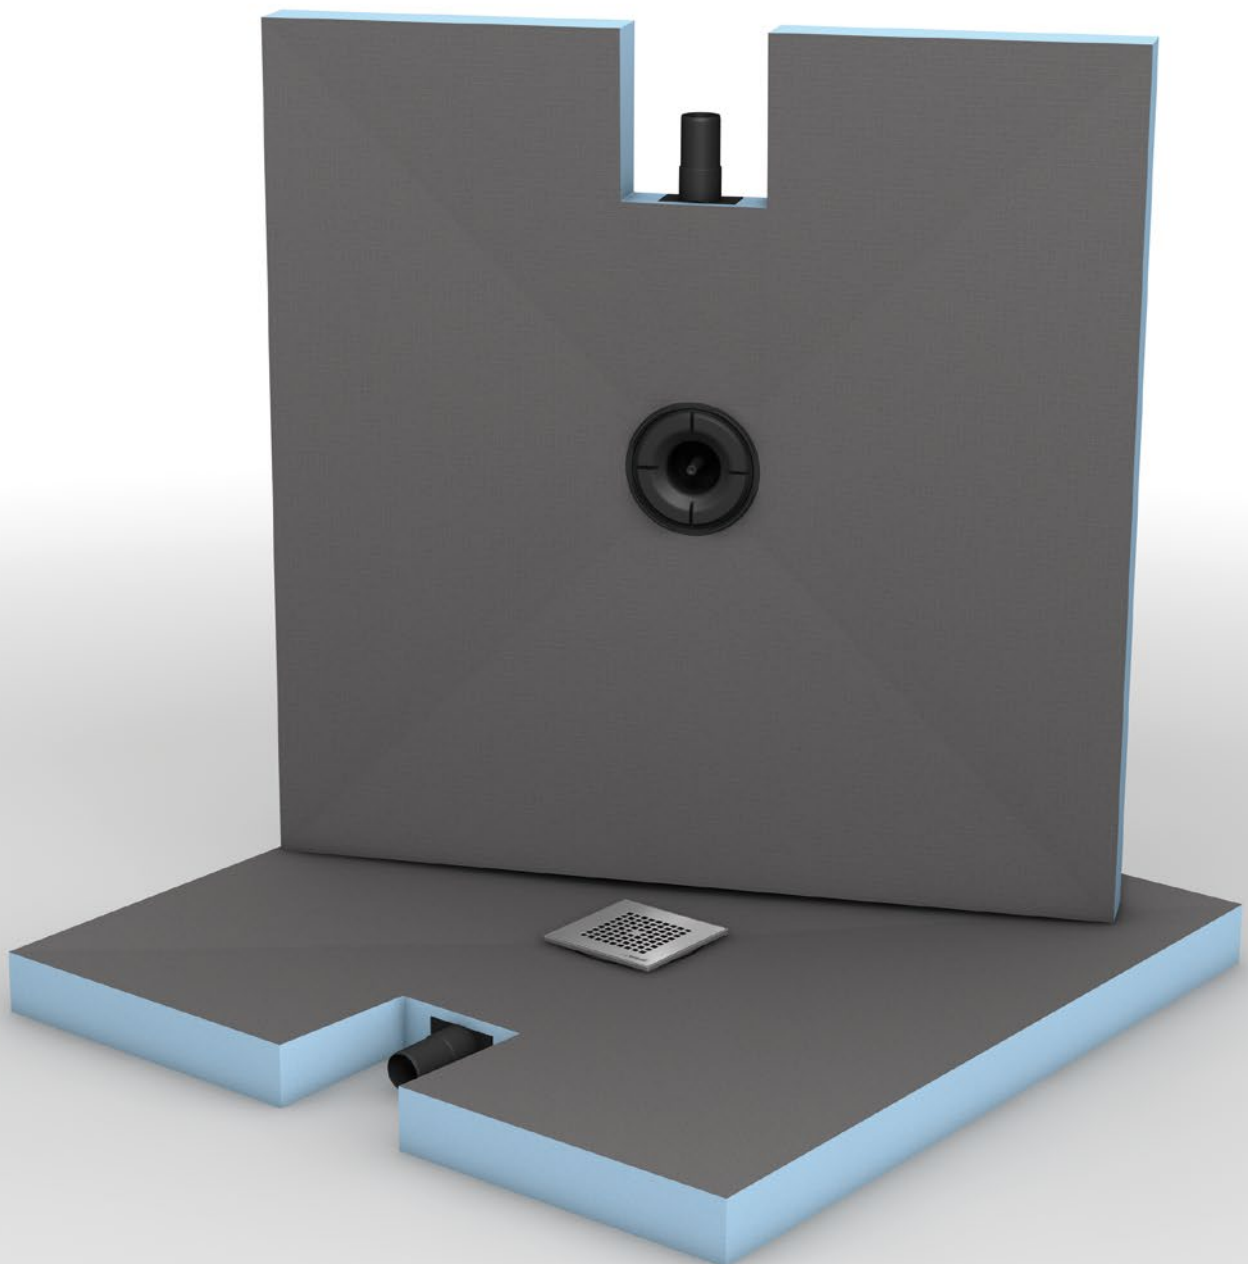

Fundo Plano

wedi GmbH
 Hollefeldstraße 51
 48282 Emsdetten
 Deutschland

Telefon +49 2572 156-0
 Telefax +49 2572 156-133

info@wedi.de
 www.wedi.eu