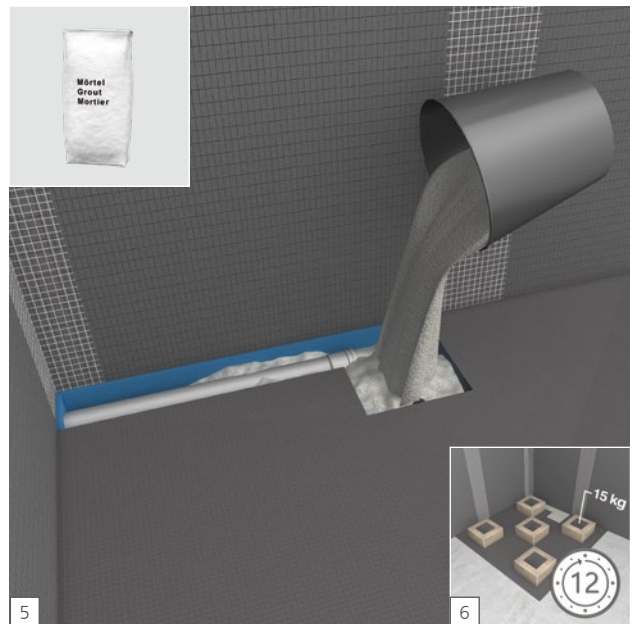

Fundo Plano

wedi GmbH
 Hollefeldstraße 51
 48282 Emsdetten
 Deutschland

Telefon +49 2572 156-0
 Telefax +49 2572 156-133

info@wedi.de
 www.wedi.eu